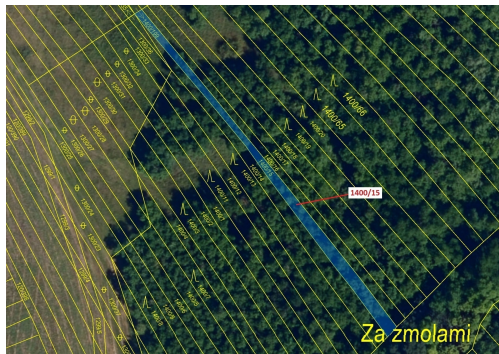

## Lesní pozemek o výměře 255 m<sup>2</sup>, podíl 1/1, katastrální území Budkovice, obec Ivančice, obec s rozšíře

66491, Ivančice

**13 000 Kč**  
za nemovitost

Vyřizuje  
**Call centrum**  
**exdrazby.cz**  
**Tel.:** +420 774 740 636  
**GSM:** +420 774 740 636  
**E-mail:**  
[dotazy@exdrazby.cz](mailto:dotazy@exdrazby.cz)

**Celková plocha:** 255 m<sup>2</sup>

**Druh pozemku:** les

**POPIS NEMOVITOSTI:** Lesní pozemek o výměře 255 m<sup>2</sup>, parcelní číslo 1400/15, podíl 1/1, katastrální území Budkovice, obec Ivančice, obec s rozšířenou působností Ivančice, okres Brno-venkov, Jihomoravský kraj.