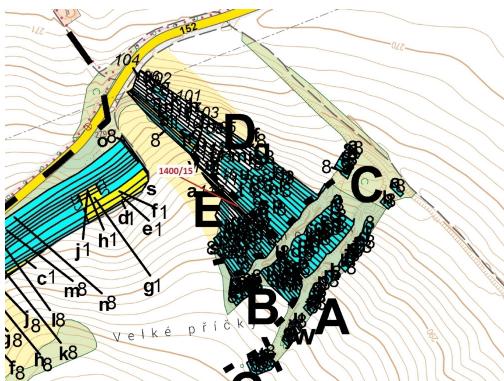

## Lesní pozemek o výměře 255 m<sup>2</sup>, podíl 1/1, katastrální území Budkovice, obec Ivančice, obec s rozšíře

66491, Ivančice

**13 000 Kč**  
za nemovitost

Vyřizuje  
**Call centrum**  
**exdrazby.cz**  
**Tel.:** +420 774 740 636  
**GSM:** +420 774 740 636  
**E-mail:**  
[dotazy@exdrazby.cz](mailto:dotazy@exdrazby.cz)

**Celková plocha:** 255 m<sup>2</sup>

**Druh pozemku:** les

**POPIS NEMOVITOSTI:** Lesní pozemek o výměře 255 m<sup>2</sup>, parcelní číslo 1400/15, podíl 1/1, katastrální území Budkovice, obec Ivančice, obec s rozšířenou působností Ivančice, okres Brno-venkov, Jihomoravský kraj.