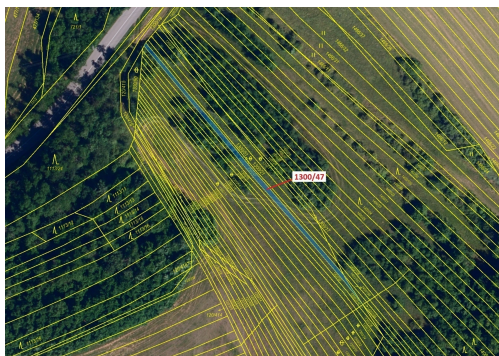

Ostatní plocha o výměře 219 m², podíl 1/1, katastrální území Budkovice, obec Ivančice, obec s rozšíř

66491, Ivančice

11 000 Kč
za nemovitost

Vyřizuje
Call centrum
exdrazby.cz
Tel.: +420 774 740 636
GSM: +420 774 740 636
E-mail:
dotazy@exdrazby.cz

Celková plocha: 219 m²

Druh pozemku: ostatní

POPIS NEMOVITOSTI: Ostatní plocha o výměře 219 m², parcelní číslo 1300/47, podíl 1/1, katastrální území Budkovice, obec Ivančice, obec s rozšířenou působností Ivančice, okres Brno-venkov, Jihomoravský kraj.