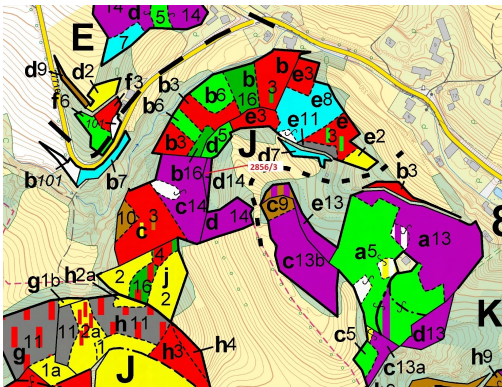

## Lesní pozemek o výměře 448 m<sup>2</sup>, podíl 1/1, katastrální území Český Dub, obec Český Dub, obec s rozšíř

463, Český Dub

**10 000 Kč**  
za nemovitost

Vyřizuje

**Call centrum**

**exdrazby.cz**

**Tel.:** +420 774 740 636

**GSM:** +420 774 740 636

**E-mail:**

[dotazy@exdrazby.cz](mailto:dotazy@exdrazby.cz)

**Celková plocha:** 448 m<sup>2</sup>

**Druh pozemku:** les

**POPIS NEMOVITOSTI:** Lesní pozemek o výměře 448 m<sup>2</sup>, parcelní číslo 2856/3, podíl 1/1, katastrální území Český Dub, obec Český Dub, obec s rozšířenou působností Liberec, okres Liberec, Liberecký kraj. Po těžbě.