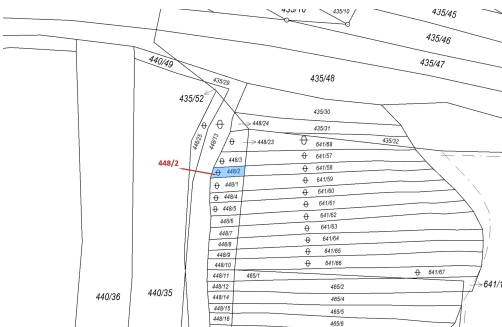

Ostatní plocha o výměře 18 m², podíl 1/1, katastrální území Budkovice, obec Ivančice, obec s rozšíře

66491, Ivančice

9 000 Kč
za nemovitost

Vyřizuje
Call centrum
exdrazby.cz
Tel.: +420 774 740 636
GSM: +420 774 740 636
E-mail:
dotazy@exdrazby.cz

Celková plocha: 18 m²

Druh pozemku: ostatní

POPIS NEMOVITOSTI: Ostatní plocha o výměře 18 m², parcelní číslo 448/2, podíl 1/1, katastrální území Budkovice, obec Ivančice, obec s rozšířenou působností Ivančice, okres Brno-venkov, Jihomoravský kraj.