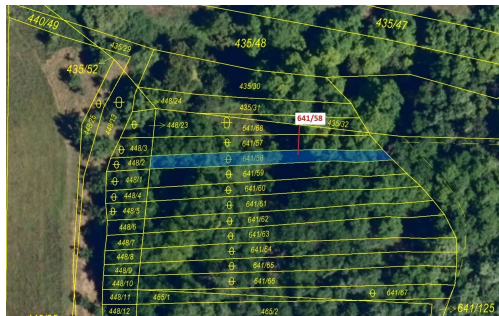

Ostatní plocha o výměře 101 m², podíl 1/1, katastrální území Budkovice, obec Ivančice, obec s rozšíř

66491, Ivančice

9 000 Kč
za nemovitost

Vyřizuje
Call centrum
exdrazby.cz
Tel.: +420 774 740 636
GSM: +420 774 740 636
E-mail:
dotazy@exdrazby.cz

Celková plocha: 101 m²

Druh pozemku: ostatní

POPIS NEMOVITOSTI: Ostatní plocha o výměře 101 m², parcelní číslo 641/58, podíl 1/1, katastrální území Budkovice, obec Ivančice, obec s rozšířenou působností Ivančice, okres Brno-venkov, Jihomoravský kraj.