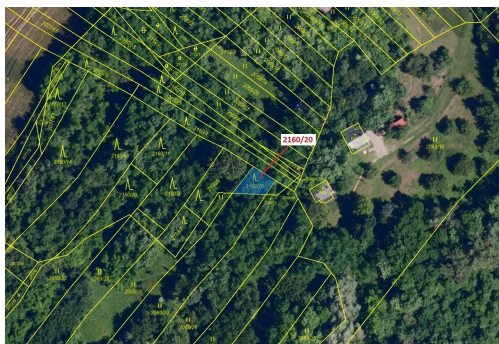

Lesní pozemek o výměře 90 m², podíl 1/1, katastrální území Budkovice, obec Ivančice, obec s rozšířen

66491, Ivančice

9 000 Kč
za nemovitost

Vyřizuje
Call centrum
exdrazby.cz
Tel.: +420 774 740 636
GSM: +420 774 740 636
E-mail:
dotazy@exdrazby.cz

Celková plocha: 90 m²

Druh pozemku: les

POPIS NEMOVITOSTI: Lesní pozemek o výměře 90 m², parcelní číslo 2160/20, podíl 1/1, katastrální území Budkovice, obec Ivančice, obec s rozšířenou působností Ivančice, okres Brno-venkov, Jihomoravský kraj.