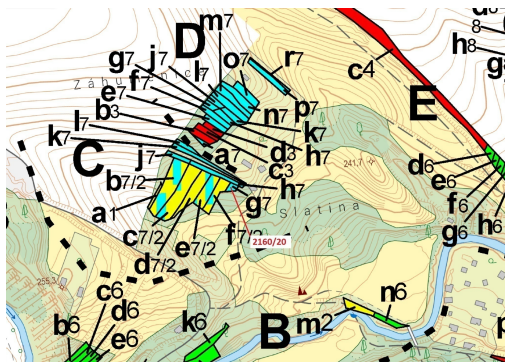

Lesní pozemek o výměře 90 m², podíl 1/1, katastrální území Budkovice, obec Ivančice, obec s rozšířen

66491, Ivančice

9 000 Kč
za nemovitost

Vyřizuje
Call centrum
exdrazby.cz
Tel.: +420 774 740 636
GSM: +420 774 740 636
E-mail:
dotazy@exdrazby.cz

Celková plocha: 90 m²

Druh pozemku: les

POPIS NEMOVITOSTI: Lesní pozemek o výměře 90 m², parcelní číslo 2160/20, podíl 1/1, katastrální území Budkovice, obec Ivančice, obec s rozšířenou působností Ivančice, okres Brno-venkov, Jihomoravský kraj.