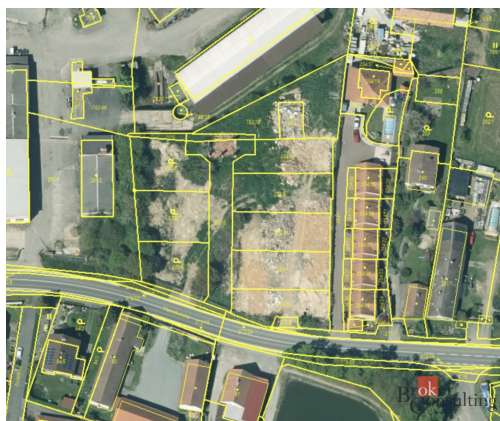

Prodej, pozemky/bydlení, 5321 m², Senec , Zruč-Senec, Plzeň-sever [ID 85722]

Zruč-Senec

25 000 000 Kč
za nemovitost

Vyřizuje
Zákaznická Linka
Tel.: 800100164
GSM: +420 800 100 164
E-mail:
realityspolu@bcas.cz

Celková plocha: 5 321 m²

Druh pozemku: pro bydlení

POPIS NEMOVITOSTI: Prodej obchodního podílu obsahujícího osm rovinatých stavebních pozemků o celkové výměře 5.321 m² včetně vydaného stavebního povolení (10/2025) na infrastrukturu i výstavbu osmi rodinných domů v atraktivní obci Zruč-Senec, 4km od severního okraje Plzně.

Cena celkem 25.000.000,- Kč (4.698,- Kč/m²).

Obec Zruč-Senec patří k nejvyhledávanějším lokalitám v okolí Plzně. Nabízí klidné a bezpečné bydlení v zeleni, a přitom skvělou dostupnost do centra města. Má kompletní občanskou vybavenost, kvalitní školy i školky, aktivní komunitní život a dlouhodobě si drží vysoký standard bydlení. Díky stabilnímu rozvoji obce a atraktivní poloze jde o místo, kde hodnota nemovitostí trvale roste.

V případě jakýchkoliv dotazů nás kontaktujte.