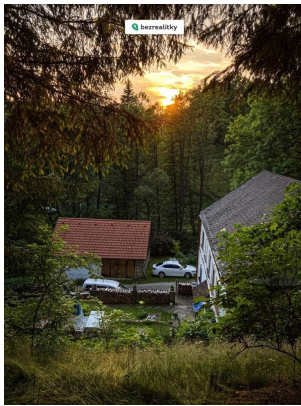

Prodej chaty, chalupy 157 m², pozemek 1.020 m²

38292, Rožmitál na Šumavě

**5 990 000 Kč**
za nemovitost

Vyřizuje

Bezrealitky s.r.o**GSM: +420 226 254 111****E-mail:**inzerce@bezrealitky.cz

Zastavěná plocha:	157 m ²	Užitná plocha:	157 m ²
Plocha parcely:	1020 m ²	Druh objektu:	kamenná
Stav objektu:	dobrý	Počet podlaží v objektu:	1
Ostatní:	Parkoviště	Umístění objektu:	klidná část obce
Energetická náročnost:	G - Mimořádně nevhodná		

POPIS NEMOVITOSTI: Nabízím k prodeji chalupu k rekreačnímu, či celoročnímu pobývání.

Jedná se o jeden z původních domů v obci Rožmitál na Šumavě. Chalupa se nachází v klidné části obce, nedaleko místní lesní kaple Panny Marie Pomocné.

Dům je částečně podsklepený, s obytným přízemím a patrem a s půdou. V přízemí se nachází kuchyně propojená s jídelnou a obývacím pokojem, samostatné WC a bývalá stáj, vhodná díky své stabilní teplotě, k uchování nápojů či potravin.

V patře je umístěna koupelna s WC, dvě samostatné ložnice a jeden průchozí pokoj.

Vytápění je kamny na dřevo. Pitná voda je z vrtu na zahradě.

K domu náleží tři menší zahrady a stodola o zastěvné ploše 80m² sloužící jako domácí dílna a prostor pro skladování dřeva a zahradního nářadí.