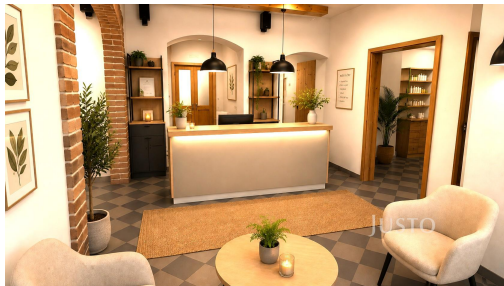

Pronájem restaurace 110 m², Písek - Sedláčkova

Sedláčkova, 39701, Písek

25 000 Kč
za měsíc

Vyřizuje

Markéta Modrová

Tel.: 603 333 375

GSM: 603 882 722

E-mail: modrova@justo.cz

Užitná plocha:	110 m²	Počet podlaží v domě:	
Druh objektu:	cihlová	Stav objektu:	velmi dobrý
Typ zařízení:	Restaurace	Umístění objektu:	klidná část obce
Topení:	Ústřední - dálkové	Energetická náročnost:	C - Úsporná

POPIS NEMOVITOSTI: V zastoupení majitele nabízíme pronájem komerčních prostor - bývalá restaurace Pragofka, Sedláčkova ulice, Písek.

Nabízíme k pronájmu zavedené komerční prostory bývalé restaurace Pragovka v klidné části města Písek, ulice Sedláčkova. Objekt nabízí široké možnosti využití a je vhodný nejen pro restauraci, ale také jako kavárna, cukrárna, vinárna, kanceláře, ordinace, kosmetický salon, masáže či jiné služby. Po dohodě s majitelem je možná rekonstrukce i případná rekolaudace prostor dle potřeb nového nájemce.

Velkou výhodou je možnost rozdělení části prostor na bydlení - například byt 1+1 s vlastním vstupem ze dvora domu.

Dispozice prostor zahrnuje:

restaurační část,

salonek,

kuchyni,

kanceláře,

skladovací prostory,

prostorový sklep vhodný k uskladnění zásob a vybavení.

K objektu náleží také uzavřený dvůr, který lze využít jako venkovní posezení, zahrádku restaurace nebo relaxační zónu.

Zásobování je velmi pohodlné - možnost zajet autem přímo do dvora a vykládat zboží zadním vstupem. Parkování je možné přímo před domem.

Výborná dostupnost:

MHD zastávka v blízkosti,