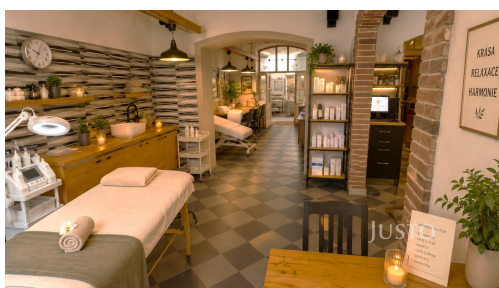

Pronájem nebytového prostoru 110 m² + terasa, Písek - Sedláčkova

Sedláčkova, 39701, Písek

25 000 Kč
za měsíc

Vyřizuje

Markéta Modrová

Tel.: 603 333 375

GSM: 603 882 722

E-mail: modrova@justo.cz

Plocha kanceláří: 110 m²

Stav objektu: velmi dobrý

Umístění objektu: klidná část obce

Energetická náročnost: C - Úsporná

Druh objektu: cihlová

Druh prostor: Kanceláře

Topení: Ústřední - dálkové

POPIS NEMOVITOSTI: V zastoupení majitele nabízíme pronájem komerčních prostor - bývalá restaurace Pragofka, Sedláčkova ulice, Písek.

Nabízíme k pronájmu zavedené komerční prostory bývalé restaurace Pragofka v klidné části města Písek, ulice Sedláčkova. Objekt nabízí široké možnosti využití a je vhodný nejen pro restauraci, ale také jako kavárna, cukrárna, vinárna, kanceláře, ordinace, kosmetický salon, masáže či jiné služby. Po dohodě s majitelem je možná rekonstrukce i případná rekolaudace prostor dle potřeb nového nájemce.

Velkou výhodou je možnost rozdělení části prostor na bydlení - například byt 1+1 s vlastním vstupem ze dvora domu. Dispozice prostor zahrnuje:

skladovací prostory, prostorný sklep vhodný k uskladnění zásob a vybavení.

K objektu náleží také uzavřený dvůr, který lze využít jako venkovní posezení, nebo relaxační zónu.

Zásobování je velmi pohodlné - možnost zajet autem přímo do dvora a vykládat zboží zadním vstupem. Parkování je možné přímo před domem.

Výborná dostupnost:

MHD zastávka v blízkosti,

vlaková zastávka nedaleko,

obchod a občerstvení v okolí,

centrum města cca 10 minut pěší chůzí.

Prostory jsou ideální pro podnikání i kombinaci podnikání s bydlením. Pro více informací nebo domluvení prohlídky nás neváhejte kontaktovat.