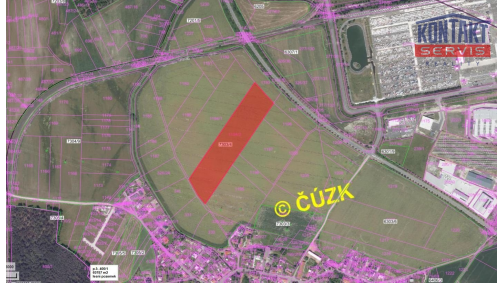

Atraktivní zemědělský pozemek k pronájmu nedaleko Sendražic

28002, Sendražice, Kolín

Neuvedeno

za rok

info v RK

Vyřizuje

Veronika Šedivá

Tel.: 605 238 493

GSM: +420 739 439 207

E-mail:

veronika.sediva@kontaktsevis.cz

Celková plocha:

32 688 m²

Druh pozemku:

zemědělská

POPIS NEMOVITOSTI: Nabízíme k propachtování atraktivní zemědělský pozemek severně od obce Sendražice u Kolína - ideální příležitost pro soukromé zemědělce, farmáře i zemědělské podnikatele, kteří hledají stabilní a výhodné podmínky pro své hospodaření. Blízkost krajského města Kolín zajišťuje snadnou dostupnost veškerého zázemí, které zemědělský podnikatel může potřebovat - od zemědělských potřeb, skladovacích kapacit, až po servisní zázemí pro zemědělskou techniku. Celková výměra nabízeného zemědělského pozemku činí 32 688 m², v katastru nemovitostí veden jako orná půda, což jednoznačně definuje jeho zemědělský charakter a umožňuje jeho plnohodnotné využití pro rostlinnou výrobu bez zbytečných administrativních komplikací. Jednou z klíčových předností tohoto pozemku je jeho bezproblémová přístupnost. K pozemku vede polní cesta, která je ve vlastnictví města Kolín. Pozemek je evidován v systému LPIS (Land Parcel Identification System - Registr půdních bloků), což je základní podmínkou pro čerpání zemědělských dotací v rámci Společné zemědělské politiky Evropské unie. Velmi důležitou předností tohoto pozemku je skutečnost, že je ve vlastnictví pouze jednoho majitele. V praxi to má zásadní význam - pachtovní smlouva se uzavírá s jediným vlastníkem. Bližší informace k tomuto pachtu Vám rádi zodpovíme na níže uvedených kontaktech.