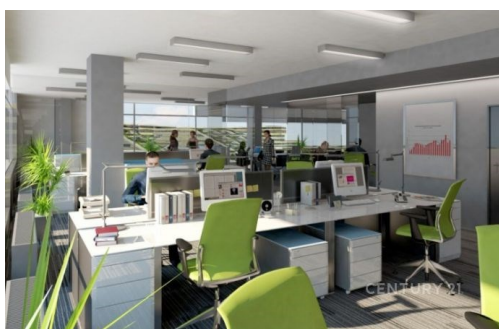

Moderní kancelářské prostory v administrativním komplexu jednotka 517m²

Voctářova, Praha 8, Praha

19 EUR
za m²/měsíc

130 služby m²/měs