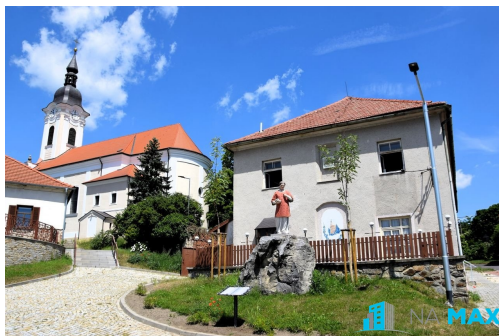

Prodej objektu - Hrušovany nad Jevišovkou

Litobratřická, 67167, Hrušovany nad Jevišovkou

7 250 000 Kč
za nemovitost

včetně provize

Vyřizuje

Monika Cabáková

Tel.: 603 304 327

GSM: +420 734 333 146

E-mail:

reality@monikacabakova.cz

Poloha objektu:	samostatný	Druh objektu:	smíšená
Stav objektu:	dobrý	Počet podlaží v objektu:	2
Typ domu:	patrový	Zastavěná plocha:	442 m ²
Užitná plocha:	796 m ²	Plocha parcely:	700 m ²
Ostatní:	Výtah	Umístění objektu:	centrum obce
Komunikace:	asfaltová	Elektrina:	Elektro - 230 V; Elektro - 400 V
Plyn:	Plynovod	Odpad:	Kanalizace

POPIS NEMOVITOSTI: Exkluzivně nabízíme na prodej samostatně stojící objekt, nacházející se v centru Hrušovan nad Jevišovkou, přímo u hlavní silnice na ulici Litobratřická .

Nemovitost o ZP 442 m² je vzhledem ke své poloze skvělou investiční příležitostí! Přestože je v původním stavu a vyžaduje rekonstrukci a spousty úprav , svou rozlohou zaujme ty, kteří vidí potenciál v jejím využití . Obchodní prostory nebo snad bytové jednotky ??? Nápád a realizace je už na Vás !

V budově byla provozována cukrářská a pekařská výroba , dále zde byla cukrárna propojená s terasou a skvělým výhledem na okolí, které je vkusně upravené včetně blízkého parkoviště. Potencionální zákazník může zaparkovat jak před budovou, tak na zmíněném parkovišti.