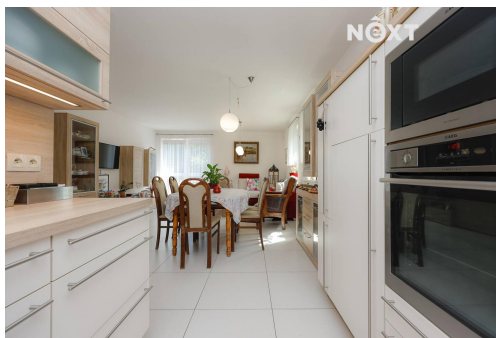

Prodej Rodinný dům, 143

Náves 9. května, 33008, Zruč-Senec

10 500 000 Kč
za nemovitost

Vyřizuje

Veronika Hálová

GSM: +420 725 173 088

E-mail:

info@nextreality.cz

Poloha objektu:	rohový	Druh objektu:	cihlová
Stav objektu:	velmi dobrý	Počet podlaží v objektu:	1
Typ domu:	patrový	Zastavěná plocha:	99 m²
Užitná plocha:	143 m²	Energetická náročnost:	G - Mimořádně nevhodná

POPIS NEMOVITOSTI: Hledáte domov, kde se budete každý den cítit opravdu dobře? Právě jste ho našli. Nabízíme k prodeji moderní rodinný dům z roku 2014 o dispozici 5+kk, který spojuje komfort, dostatek prostoru a příjemnou atmosféru klidné lokality nedaleko Plzně.

Dům o užitné ploše 143 m² je promyšleně navržen tak, aby splňoval nároky moderní rodiny - nabízí dostatek soukromí, světla i místa pro společné chvíle.

Přízemí vás přivítá vzdušným obývacím pokojem s kuchyňským koutem a přímým vstupem na terasu - ideální místo pro rodinné večere i letní posezení s přáteli. Dále zde najdete koupelnu se sprchovým koutem a toaletou, technickou místnost a vstup do jedné z garáží.

V patře jsou čtyři samostatné pokoje, které nabídnou dostatek prostoru (2 pokoje, ložnice a pracovna, dále koupelna s vanou a WC).

Dům je napojen na veškeré inženýrské sítě, přičemž vytápění a ohřev vody zajišťuje úsporný plynový kondenzační kotel.

Nemovitost je ve výborném technickém stavu a připravena k nové životní kapitole. Součástí nabídky je téměř