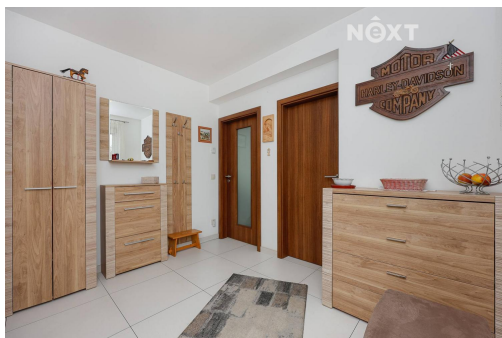

Prodej Rodinný dům, 143

Náves 9. května, 33008, Zruč-Senec

10 500 000 Kč
za nemovitost

Vyřizuje

Veronika Hálová

GSM: +420 725 173 088

E-mail:

info@nextreality.cz

Poloha objektu:	rohový	Druh objektu:	cihlová
Stav objektu:	velmi dobrý	Počet podlaží v objektu:	1
Typ domu:	patrový	Zastavěná plocha:	99 m²
Užitná plocha:	143 m²	Energetická náročnost:	G - Mimořádně nevhodná

POPIS NEMOVITOSTI: Hledáte domov, kde se budete každý den cítit opravdu dobře? Právě jste ho našli. Nabízíme k prodeji moderní rodinný dům z roku 2014 o dispozici 5+kk, který spojuje komfort, dostatek prostoru a příjemnou atmosféru klidné lokality nedaleko Plzně.

Dům o užitné ploše 143 m² je promyšleně navržen tak, aby splňoval nároky moderní rodiny - nabízí dostatek soukromí, světla i místa pro společné chvíle.

Přízemí vás přivítá vzdušným obývacím pokojem s kuchyňským koutem a přímým vstupem na terasu - ideální místo pro rodinné večere i letní posezení s přáteli. Dále zde najdete koupelnu se sprchovým koutem a toaletou, technickou místnost a vstup do jedné z garáží.

V patře jsou čtyři samostatné pokoje, které nabídnou dostatek prostoru (2 pokoje, ložnice a pracovna, dále koupelna s vanou a WC).

Dům je napojen na veškeré inženýrské sítě, přičemž vytápění a ohřev vody zajišťuje úsporný plynový kondenzační kotel.

Nemovitost je ve výborném technickém stavu a připravena k nové životní kapitole. Součástí nabídky je téměř