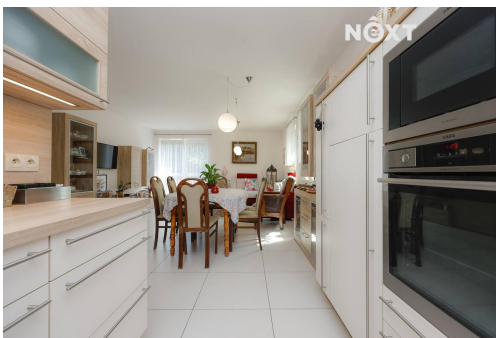

Prodej Rodinný dům, 143

Náves 9. května, 33008, Zruč-Senec

9 900 000 Kč
za nemovitost

Vyřizuje

Veronika Hálová

GSM: +420 725 173 088

E-mail:

info@nextreality.cz

Poloha objektu:	rohový	Druh objektu:	cihlová
Stav objektu:	velmi dobrý	Počet podlaží v objektu:	1
Typ domu:	patrový	Zastavěná plocha:	99 m²
Užitná plocha:	143 m²	Energetická náročnost:	G - Mimořádně neohospodárná

POPIS NEMOVITOSTI: Hledáte domov, kde se budete každý den cítit opravdu dobře? Právě jste ho našli. Nabízíme k prodeji moderní rodinný dům z roku 2014 o dispozici 5+kk, který spojuje komfort, dostatek prostoru a příjemnou atmosféru klidné lokality nedaleko Plzně.

Dům o užitné ploše 143 m² je promyšleně navržen tak, aby splňoval nároky moderní rodiny - nabízí dostatek soukromí, světla i místa pro společné chvíle.

Přízemí vás přivítá vzdušným obývacím pokojem s kuchyňským koutem a přímým vstupem na terasu - ideální místo pro rodinné večery i letní posezení s přáteli. Dále zde najdete koupelnu se sprchovým koutem a toaletou, technickou místnost a vstup do jedné z garáží.

V patře jsou čtyři samostatné pokoje, které nabídnou dostatek prostoru (2 pokoje, ložnice a pracovna, dále koupelna s vanou a WC).

Dům je napojen na veškeré inženýrské sítě, přičemž vytápění a ohřev vody zajišťuje úsporný plynový kondenzační kotel.

Nemovitost je ve výborném technickém stavu a připravena k nové životní kapitole. Součástí nabídky je téměř