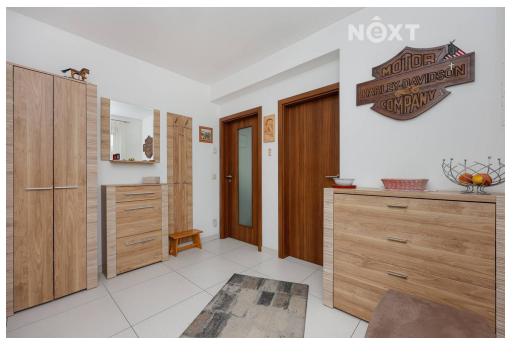

Prodej Rodinný dům, 143

Náves 9. května, 33008, Zruč-Senec

9 900 000 Kč
za nemovitost

Vyřizuje

Veronika Hálová

GSM: +420 725 173 088

E-mail:

info@nextreality.cz

Poloha objektu:	rohový	Druh objektu:	cihlová
Stav objektu:	velmi dobrý	Počet podlaží v objektu:	1
Typ domu:	patrový	Zastavěná plocha:	99 m²
Užitná plocha:	143 m²	Energetická náročnost:	G - Mimořádně neohospodárná

POPIS NEMOVITOSTI: Hledáte domov, kde se budete každý den cítit opravdu dobře? Právě jste ho našli. Nabízíme k prodeji moderní rodinný dům z roku 2014 o dispozici 5+kk, který spojuje komfort, dostatek prostoru a příjemnou atmosféru klidné lokality nedaleko Plzně.

Dům o užitné ploše 143 m² je promyšleně navržen tak, aby splňoval nároky moderní rodiny - nabízí dostatek soukromí, světla i místa pro společné chvíle.

Přízemí vás přivítá vzdušným obývacím pokojem s kuchyňským koutem a přímým vstupem na terasu - ideální místo pro rodinné večery i letní posezení s přáteli. Dále zde najdete koupelnu se sprchovým koutem a toaletou, technickou místnost a vstup do jedné z garáží.

V patře jsou čtyři samostatné pokoje, které nabídnou dostatek prostoru (2 pokoje, ložnice a pracovna, dále koupelna s vanou a WC).

Dům je napojen na veškeré inženýrské sítě, přičemž vytápění a ohřev vody zajišťuje úsporný plynový kondenzační kotel.

Nemovitost je ve výborném technickém stavu a připravena k nové životní kapitole. Součástí nabídky je téměř