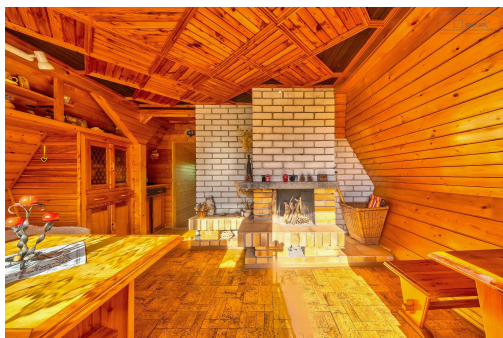

Útulná chata se zahradou 737 m² v klidné části Příbrami - Hatě III

K Hatím, Příbram

2 290 000 Kč
za nemovitost

Vyřizuje

Gabriela Veselá

Tel.: 318 522 722

GSM: 777 224 331

E-mail: vesela@snark.cz

Celková plocha:	30 m²	Zastavěná plocha:	27 m²
Užitná plocha:	30 m²	Plocha parcely:	727 m²
Druh objektu:	smíšená	Stav objektu:	dobrý
Počet podlaží v objektu:	2	Umístění objektu:	klidná část obce
Elektřina:	Elektro - 230 V	Voda:	Vodovod

POPIS NEMOVITOSTI: Hledáte místo pro odpočinek, zahradičení nebo víkendové úniky z města? Nabízíme k prodeji útulnou dřevěnou chatu v oblíbené zahrádkářské kolonii Příbram - Hatě II. s nadstandartně velkým pozemkem o výměře 737 m².

Chata o zastavěné ploše 27 m² je částečně zděná a podsklepená. V přízemí nabízí prostornou místnost s krbem a z části oddělený kuchyňský koutek, v podkroví je pak prostor na spaní s možností vyjít na balkonek.

Na rozlehlém pozemku najdete:

- okrasné jezírko
- atypický skleník
- ovocné stromy a keře
- dostatek prostoru pro odpočinek, grilování i zahrádku

Do chaty je zavedena elektřina, voda je přivedena na pozemek (užitková, sezónní). WC řešeno samostatně na pozemku, kanalizace není k dispozici. Až k chatě se pohodlně dopravíte autem. Přístup je možný přes uzamykatelnou bránu,