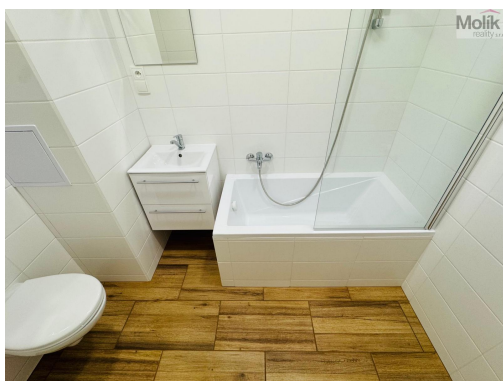

Most, pronájem nově zrekonstruovaného bytu 2+1, ul. M. Švabinského, 54 m², OV

Maxe Švabinského, 43401, Most

12 500 Kč

za měsíc

12500 nájemné + 2000
záloha na služby

Vyřizuje

Jana Kudová

Tel.: +420 777980058

GSM: +420 777980058

E-mail:

jana.kudova@molikreality.cz

Dispozice bytu:	2+1	Podlaží v domě:	1
Počet podlaží v domě:	5	Celková podlahová plocha:	54 m²
Druh objektu:	cihlová	Stav objektu:	po rekonstrukci
Vlastnictví:	osobní	Umístění objektu:	klidná část obce
Topení:	Ústřední - dálkové	Energetická náročnost:	C - Úsporná

POPIS NEMOVITOSTI: Nabízíme vám nově zrekonstruovaný byt v Mostě, s dispozicí 2+1, ul. Maxe Švabinského, 54 m². Jedná se o revitalizovaný dům, v klidné, žádané části města, V bytě je nová kuchyňská linka s vestavěnou el. troubou, sklokeramickou deskou. Koupelna je spojena s toaletou, vyzděna vybavena rohovou vanou se zástěnou, umyvadlem se skříňkou, obklad, dlažba. V pokojích jsou renovované parkety, v chodbě a kuchyni dlažba dekor dřeva. Požadujeme nájemné ve výši 12.500,- Kč + 2.000,- Kč záloha na teplo a vodu, pro 1 osobu, každá další + 600,- Kč, vratnou kauci ve výši nájemného vč. záloh a elektřiny 1.000,- Kč, RK 8 tis. Pracovní poměr, bezdlužnost, spolehliví klienti. Volný k nastěhování ihned. Do centra města 2 min. Více informací u makléře.