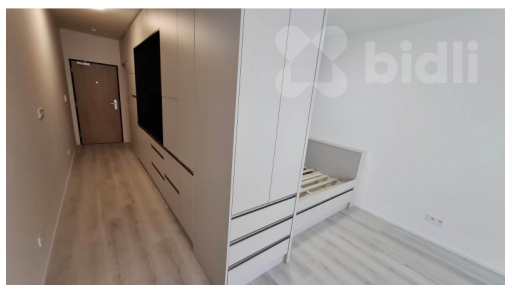

Pronájem Novostavy bytu 1+kk - Dornych, Brno

Dornych, 61700, Brno-jih, Brno

15 600 Kč

za měsíc

+ energie + vratná jistina
1 měsíc + provize RK

Vyřizuje

Jiří Mach

Tel.: 774 110 007

GSM: 774 110 007

E-mail: info@bidli.cz

Dispozice bytu:	1+kk	Podlaží v domě:	2
Počet podlaží v domě:	6	Celková podlahová plocha:	34 m²
Druh objektu:	cihlová	Stav objektu:	novostavba
Vlastnictví:	osobní	Balkón:	2 m²
Doprava:	vlak; dálnice; silnice; MHD; autobus	Elektrina:	Elektro - 230 V
Voda:	Vodovod	Telekomunikace:	Telefon; Internet
Topení:	Ústřední - dálkové	Odpad:	Kanalizace
Ostatní rozvody:	Satelit; Kabelová televize; Kabelové rozvody; Ostatní rozvody	Energetická náročnost:	G - Mimořádně nehospodárná

POPIS NEMOVITOSTI: Nabízíme k pronájmu novostavbu bytu v cihlovém domě na ulici Dornych v Brně-Komárově, blízko samotného centra města. - dispozice 1+kk

- podlahová plocha 34m²
- 2.podlaží
- moderní kuchyně vybavená značkovými elektrospotřebiči (bude hotová)
- prosvětlený obývací pokoj
- dvoulůžková postel, bez matrace (bude hotová)
- vše bude úplně nové
- balkon s výhledem do vnitrobloku
- součástí je sklep
- možnost pronajmout si soukromé parkovací stání v garážích domu.