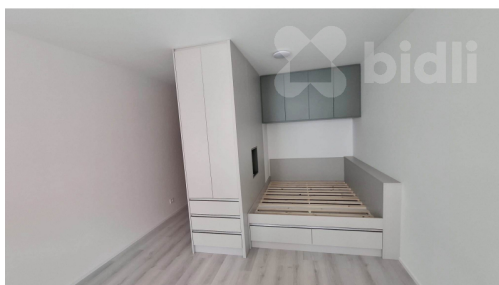

Pronájem Novostavy bytu 1+kk - Dornych, Brno

Dornych, 61700, Brno-jih, Brno

15 600 Kč

za měsíc

+ energie + vratná jistina
1 měsíc + provize RK

Vyřizuje

Jiří Mach

Tel.: 774 110 007

GSM: 774 110 007

E-mail: info@bidli.cz

Dispozice bytu:	1+kk	Podlaží v domě:	2
Počet podlaží v domě:	6	Celková podlahová plocha:	34 m²
Druh objektu:	cihlová	Stav objektu:	novostavba
Vlastnictví:	osobní	Balkón:	2 m²
Doprava:	vlak; dálnice; silnice; MHD; autobus	Elektrina:	Elektro - 230 V
Voda:	Vodovod	Telekomunikace:	Telefon; Internet
Topení:	Ústřední - dálkové	Odpad:	Kanalizace
Ostatní rozvody:	Satelit; Kabelová televize; Kabelové rozvody; Ostatní rozvody	Energetická náročnost:	G - Mimořádně nehospodárná

POPIS NEMOVITOSTI: Nabízíme k pronájmu novostavbu bytu v cihlovém domě na ulici Dornych v Brně-Komárově, blízko samotného centra města. - dispozice 1+kk

- podlahová plocha 34m²
- 2.podlaží
- moderní kuchyně vybavená značkovými elektrospotřebiči (bude hotová)
- prosvětlený obývací pokoj
- dvoulůžková postel, bez matrace (bude hotová)
- vše bude úplně nové
- balkon s výhledem do vnitrobloku
- součástí je sklep
- možnost pronajmout si soukromé parkovací stání v garážích domu.