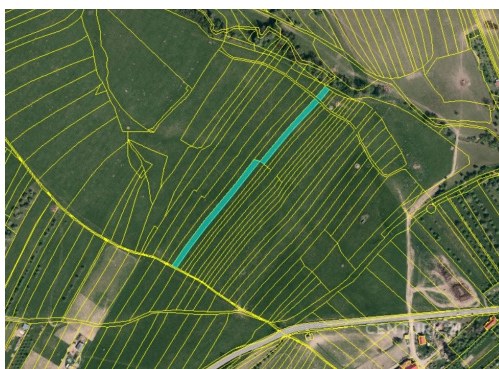

Lipina, zemědělské pozemky, 4 542 m²

Valašské Klobouky

114 000 Kč

za nemovitost

včetně provize RK

Vyřizuje

Elena Bran

Tel.: 538 728 645

GSM: +420 538 728 645

E-mail:

bonusbrno@century21.cz

Celková plocha: 4 542 m²

Druh pozemku: zemědělská

POPIS NEMOVITOSTI: Nabízíme k prodeji pozemky v k.ú. Lipina.

Jedná se o ideální spoluvlastnický podíl o velikosti 3/8 o výměře 4 542 m². Nabídka tvoří čtyři parcely orné půdy o výměře 2 054 m² a čtyři parcely trvalého travního porostu o výměře 2 488 m².

Pozemky jsou obhospodařovány a zapsány v LPIS.

Pro více informací nás kontaktujte.