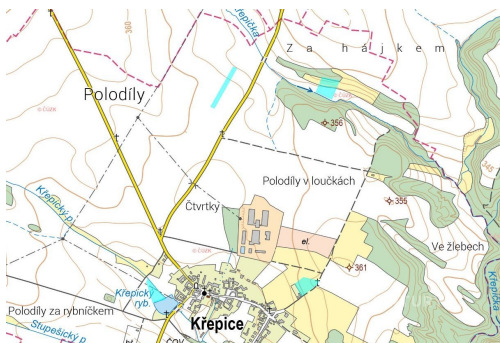

Křepice, zemědělské pozemky, 7 215 m²

Křepice

303 030 Kč
za nemovitost

Vyřizuje
Elena Bran
Tel.: 538 728 645
GSM: +420 538 728 645
E-mail:
bonusbrno@century21.cz

Celková plocha: 7 215 m²

Inženýrské sítě: vodovod; kanalizace

Druh pozemku: zemědělská

POPIS NEMOVITOSTI: Nabízíme k prodeji pozemky v k.ú. Křepice.

Jedná se o směs parcel orné půdy, trvalého travního porostu, ostatní plochy v ideálním spoluvlastnickém podílu v 1/3 o výměře 7 215 m².

Dvě parcely se nachází přímo v obci v blízkosti zástavby, ostatní v blízkosti obce.

Pozemky jsou obhospodařovány a zapsány v LPIS.

Pro více informací nás kontaktujte.