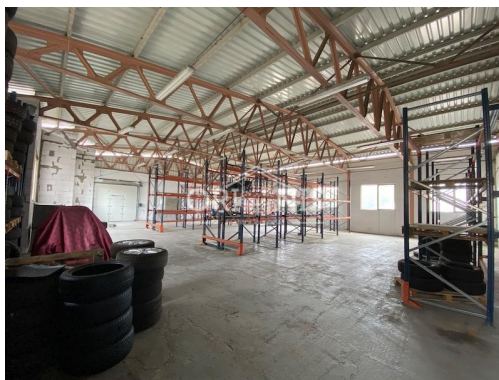

Pronájem skladovací haly 335 m², Raisova Chomutov

Raisova, 43001, Chomutov

100 Kč
za m²/měsíc

Vyřizuje

Karel Škrdle

Tel.: +420 724657407

GSM: +420 724657407

E-mail: orionis@orionis.cz

Plocha kanceláří:	335 m²
Stav objektu:	dobrý
Umístění objektu:	rušná část obce
Energetická náročnost:	G - Mimořádně neehospodárná

Druh objektu:	skeletová
Druh prostor:	Skladovací
Elektrina:	Elektro - 230 V

POPIS NEMOVITOSTI: Nabízíme k pronájmu skladovací halu v oploceném průmyslovém areálu na adrese Raisova, Chomutov.

Prostory jsou vhodné zejména pro skladování, e-shop, velkoobchod, lehkou výrobu, servis nebo kombinaci. skladovací hala o výměře cca 335 m² and sup2; (nezateplená/nevytápěná) regálový systém MECALUX pro příčné zakládání europalet.

možnost pronájmu další venkovní odstavné plocha za skladovací halou vhodná pro techniku, materiál nebo stroje. Hala má bezbariérový přístup.

Další možnost pronájmu komerčních a obchodních prostor .

Areál je oplocený je střežen kamerovým systémem, dobře přístupný pro osobní i nákladní dopravu a nabízí další manipulační možnosti.

Výhodou lokality je dobrá dopravní dostupnost v rámci Chomutova i napojení na hlavní dopravní tahy.