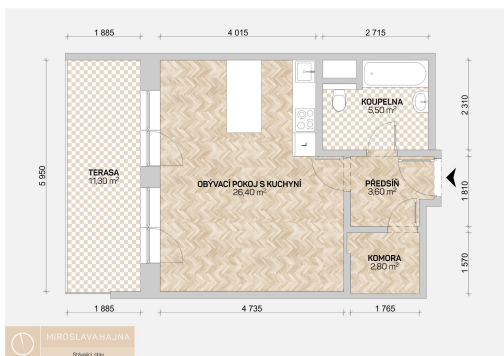

Dispozice bytu:	1+kk	Podlaží v domě:	6
Počet podlaží v domě:	1	Celková podlahová plocha:	39 m²
Druh objektu:	cihlová	Stav objektu:	velmi dobrý
Vlastnictví:	osobní	Lodžie:	11 m²
Energetická náročnost:	C - Úsporná		

POPIS NEMOVITOSTI: Volné od 1.7.2026.

Nabízíme k prodeji světlý byt o dispozici 1+kk, velikosti 39 m² + 11 m² lodžie, ve velmi klidné oblasti pražských Letňan.

Byt se nachází v 6.nadzemním podlaží bytového domu z roku 2012 se dvěma výtahy. Díky umístění ve vyšším podlaží poskytuje byt hezký výhled.

Byt sestává z obytné místnosti, koupelny, předsíně, komory a terasy. Obytná místnost disponuje velkým zasklením a je tak velice světlá. Západní orientace zajišťuje na terase dostatek odpoledního slunce.

Lokalita skýtá velmi dobré možnosti aktivního trávení volného času. V docházkové vzdálenosti Lesopark Letňany pro outdoorové vyžití a pro indoor je zde Jungle sport park s lezeckou stěnou, fitness i jump parkem přímo u domu.

Veškeré nákupy lze vyřešit v nedalekém OC Letňany, ostatní občanská vybavenost také v blízkém okolí.

Dobré je také spojení autem do centra a hlavně na okraj Prahy, zastávka MHD bus 4min pěšky. Metro C vzdáleno čtyři zastávky autobusu.