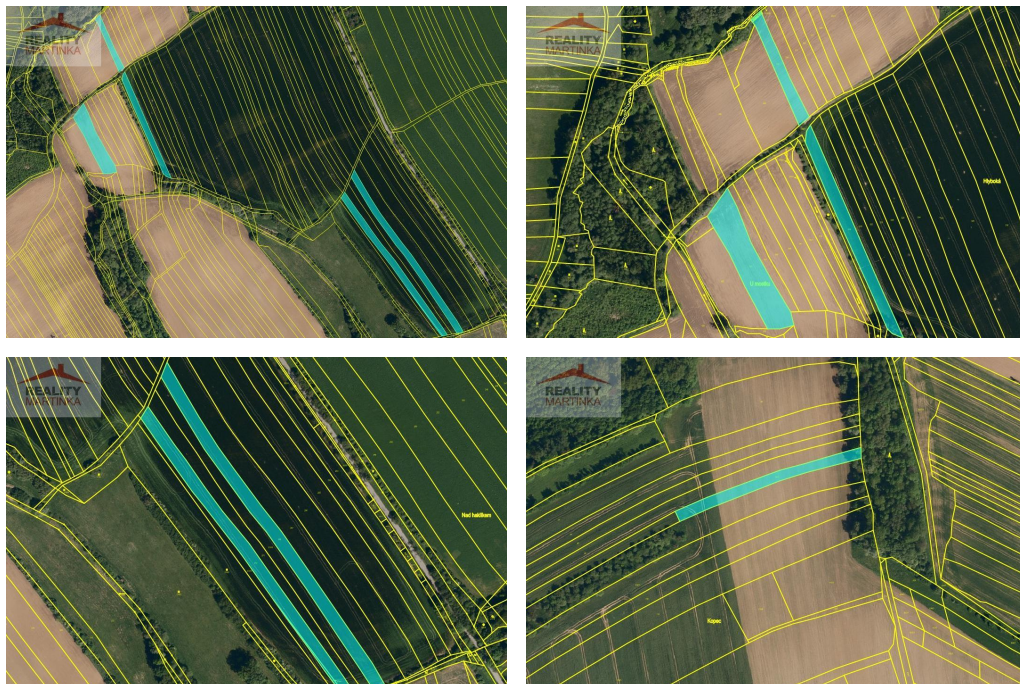

Prodej orné půdy 18.990 m², Kelč, Babice

75353, Provodovice

990 000 Kč
za nemovitost

Vyřizuje

Mgr. Kamil Martinka

Tel.: +420 777876156

GSM: +420 777876156

E-mail:

vm@reality-martinka.cz

Celková plocha: 18 990 m²

Druh pozemku: zemědělská

POPIS NEMOVITOSTI: Nabízíme k prodeji soubor pozemků - ornou půdu o celkové výměře 18.990 m² v obci Kelč, místní části Babice, v katastrálním území Babice u Kelče. Příjezd po obecní nezpevněné komunikaci. K prodeji orná půda 18.990 m² v obci Kelč, Babice.