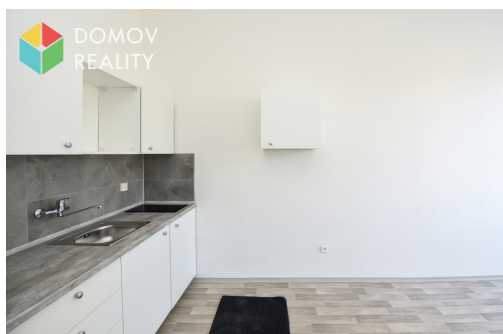

Pronájem 1kk, Králův Dvůr, Plzeňská

Plzeňská, Králův Dvůr

10 500 Kč

za měsíc

nájem 10500 Kč, poplatky 3500 Kč, kauce 15000 Kč, provize RK 10500 Kč + DPH

Vyřizuje

Veronika Thomasová

Tel.: 311 623 447

GSM: 725500839

E-mail:

thomasova@domov-beroun.cz

Dispozice bytu:	1+kk	Podlaží v domě:	1
Počet podlaží v domě:	2	Celková podlahová plocha:	24 m²
Druh objektu:	smíšená	Stav objektu:	velmi dobrý
Vlastnictví:	osobní	Umístění objektu:	centrum obce
Plyn:	Plynovod	Odpad:	Kanalizace
Energetická náročnost:	G - Mimořádně nehospodárná		

POPIS NEMOVITOSTI: Naše společnost Vám nabízí k pronájmu praktický byt 1kk, Králův Dvůr, ul. Plzeňská o výměře 24m².

Byt se nachází v přízemí cihlového domu a prošel částečnou rekonstrukcí. Díky praktickému řešení je ideální pro jednotlivce nebo pár.

Byt je volný k nastěhování od 18.5.26

Dispozice a vybavení:

- vstupní chodba
- koupelna se sprchovým koutem, WC + pračka, kterou ponechává majitel nájemci k užívání, ale v případě poruchy již nebude nahrazovat.
- obytný pokoj s kuchyňským koutem (sklokeramická varná deska)

V okně jsou žaluzie. V domě je zajištěn úklid.