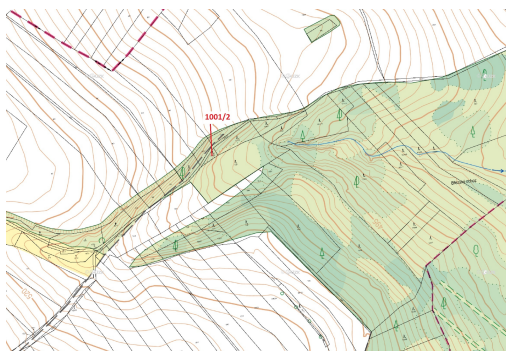

## Lesní pozemek o výměře 150 m<sup>2</sup>, podíl 1/1, katastrální území Březí u Osové Bítýšky, obec Březí, obec

59453, Březí

**10 000 Kč**  
za nemovitost

Vyřizuje  
**Call centrum**  
**exdrazby.cz**  
**Tel.:** +420 774 740 636  
**GSM:** +420 774 740 636  
**E-mail:**  
[dotazy@exdrazby.cz](mailto:dotazy@exdrazby.cz)

**Celková plocha:** 150 m<sup>2</sup>

**Druh pozemku:** les

**POPIS NEMOVITOSTI:** Lesní pozemek o výměře 150 m<sup>2</sup>, parcelní číslo 1001/2, podíl 1/1, katastrální území Březí u Osové Bítýšky, obec Březí, obec s rozšířenou působností Velké Meziříčí, okres Žďár nad Sázavou, Kraj Vysočina.