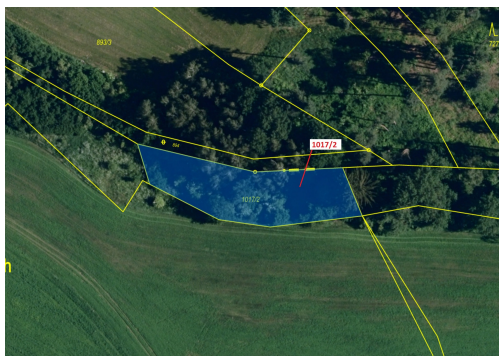

Ostatní plocha o výměře 1043 m², podíl 1/1, katastrální území Březí u Osové Bítýšky, obec Březí, obe

59453, Březí

41 000 Kč
za nemovitost

Vyřizuje
Call centrum
exdrazby.cz
Tel.: +420 774 740 636
GSM: +420 774 740 636
E-mail:
dotazy@exdrazby.cz

Celková plocha: 1 043 m²

Druh pozemku: ostatní

POPIS NEMOVITOSTI: Ostatní plocha o výměře 1043 m², parcelní číslo 1017/2, podíl 1/1, katastrální území Březí u Osové Bítýšky, obec Březí, obec s rozšířenou působností Velké Meziříčí, okres Žďár nad Sázavou, Kraj Vysočina.