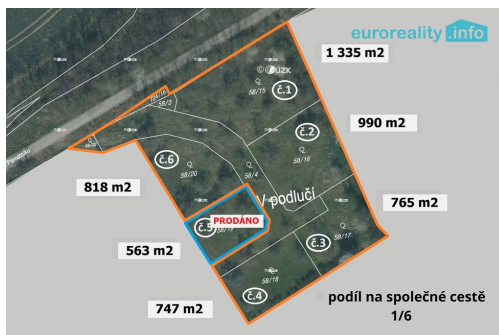

Prodej, stavební pozemky, 4 920 m², Plzeň - Božkov

Plzeň

4 500 Kč
za m²

Vyřizuje

Ing. Karel Chval

Tel.: 793 987 434

GSM: 793987434

E-mail:

info@euroreality.info