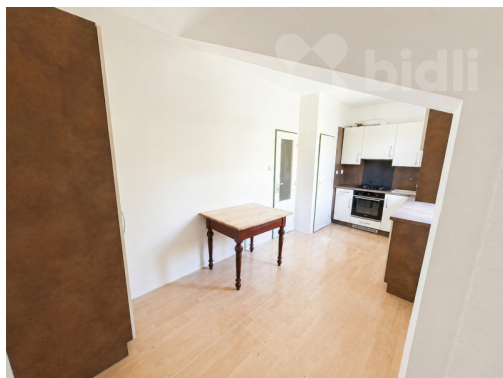

Pronájem prostorného bytu 150 m² se zahradou, Hostinné

J. A. Komenského, 54371, Hostinné

29 000 Kč
za měsíc

Vyřizuje

Ivana Galovičová

Tel.: 774 110 007

GSM: 774 110 007

E-mail: info@bidli.cz

Plocha kanceláří:	150 m²
Stav objektu:	dobrý
Elektrína:	Elektro - 230 V
Telekomunikace:	Internet
Odpad:	Kanalizace
Energetická náročnost:	G - Mimořádně nevhodná

Druh objektu:	cihlová
Druh prostor:	Jiné
Voda:	Vodovod
Topení:	Lokální - plynové
Ostatní rozvody:	Kabelová televize

POPIS NEMOVITOSTI: Nabízíme k pronájmu prostorný byt o velikosti cca 150 m² s velkou zahradou, nacházející se v rodinném domě v klidné části města Hostinné, ulice J. A. Komenského. Součástí pronájmu jsou také skladovací prostory umístěné pod bytem o velikosti cca 150 m².

Byt je ideální pro větší rodinu (cca do 5 osob), která hledá kombinaci klidného bydlení a zároveň výborné dostupnosti do centra.

Dispozice bytu: Byt je atypicky řešený, nabízí vstupní verandu, novou kuchyňskou linku, sociální zázemí, prostornou chodbu, technickou místnost, čtyři samostatné pokoje a prostorný obývací pokoj.

Velkou výhodou je možnost využívání zahrady s ohništěm, která nabízí ideální prostor pro relaxaci. K bytu je možnost využití dvou parkovacích stání a v dohledné době bude k dispozici také kolárna.