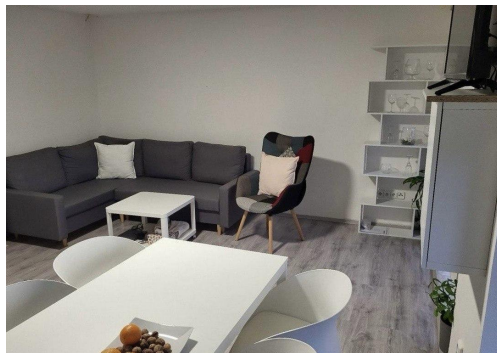

Pronájem bytu 2kk, 55m², Praha 22 - Uhříněves

Netluky, 10400, Praha 22, Praha

22 000 Kč

za měsíc

Poplatky: 3 000 Kč včetně
elektriny

Vyřizuje

Polina Shevchenko

Tel.: +420 733478584

GSM: +420 733478584

E-mail:

polina@goldkeyreality.cz

Dispozice bytu:	2+kk	Podlaží v domě:	2
Počet podlaží v domě:	3	Celková podlahová plocha:	55 m²
Druh objektu:	cihlová	Stav objektu:	velmi dobrý
Vlastnictví:	osobní	Umístění objektu:	okraj obce
Doprava:	vlak; silnice; MHD; autobus	Elektrina:	Elektro - 230 V
Telekomunikace:	Internet	Topení:	Ústřední - dálkové
Ostatní rozvody:	Satelit		

POPIS NEMOVITOSTI: ID: NeU2

K pronájmu prostorný a světlý byt 2+kk o velikosti 55 m and sup2;, situovaný ve 2. nadzemním podlaží domu bez výtahu. Byt se pronajímá bez nábytku a je vhodný pro 2-3 osoby. Domácí mazlíčci jsou vítáni!

Byt disponuje novou moderní kuchyňskou linkou vybavenou spotřebiči: trouba, mikrovlnná trouba, lednice s mrazákem, varná deska, myčka nádobí.

V koupelně se nachází sprchový kout a pračka.

Bezproblémové bezplatné parkování přímo u domu.

Klidná lokalita obklopená přírodou, v blízkosti domu se nachází jezdecká škola.

Možnost využít pozemky náležející k domu k posezení či grilování.

Dopravní dostupnost:

autobusová zastávka Netluky - 5 minut chůze