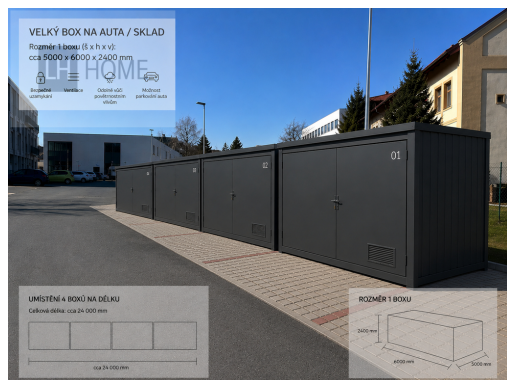

Pronájem plochy - skladovací boxy

Kutná Hora

Neuvedeno za měsíc

cena u makléře

Vyřizuje

Mgr. Petra Pavlíková

Tel.: 720034158

GSM: 720034158

E-mail:

ppavlikova@luxury-home.info

Plocha kanceláři:	15 m²
Stav objektu:	velmi dobrý
Umístění objektu:	rušná část obce

Druh objektu:	cihlová
Druh prostor:	Jiné
Doprava:	vlak; silnice; MHD; autobus

Energetická náročnost: C - Úsporná

POPIS NEMOVITOSTI: Nabízíme k pronájmu venkovní plochy v rámci projektu Residence Kutná Hora - adresa Za Lidkou 829.

jedná se o pozemky původně určené jako venkovní parkovací stání se samostatnými čísly parcelními, které aktuálně nejsou plně využity.

Nabízíme možnost jejich flexibilního využití dle potřeby nájemce.

Zvažovanou variantou je realizace skladovacích boxy, které by byly následně k dispozici k pronájmu či prodeji. ideálně řešení jak pro obyvatele projektu, tak i širší okolí.

Možné využití:

- skladovací boxy
- parkování osobních vozidel
- parkování motocyklů
- krátkodobé či dlouhodobé uskladnění