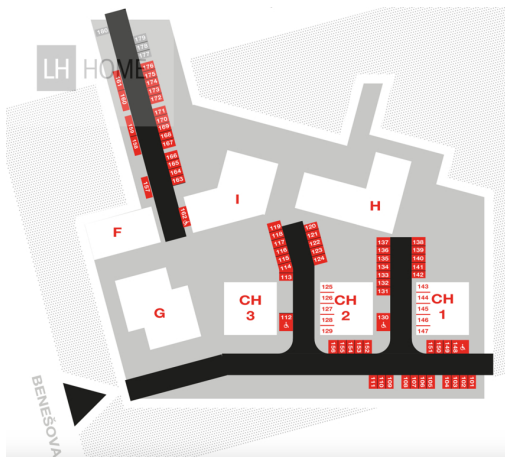

Pronájem plochy - skladovací boxy

Kutná Hora

Neuvedeno za měsíc

cena u makléře

Vyřizuje

Mgr. Petra Pavlíková

Tel.: 720034158

GSM: 720034158

E-mail:

ppavlikova@luxury-home.info

Plocha kanceláří: 15 m²
Stav objektu: velmi dobrý
Umístění objektu: rušná část obce

Druh objektu: cihlová
Druh prostor: Jiné
Doprava: vlak; silnice; MHD; autobus

Energetická náročnost: C - Úsporná

POPIS NEMOVITOSTI: Nabízíme k pronájmu venkovní plochy v rámci projektu Residence Kutná Hora - adresa Za Lidkou 829.

jedná se o pozemky původně určené jako venkovní parkovací stání se samostatnými čísly parcelními, které aktuálně nejsou plně využity.

Nabízíme možnost jejich flexibilního využití dle potřeby nájemce.

Zvažovanou variantou je realizace skladovacích boxy, které by byly následně k dispozici k pronájmu či prodeji. ideálně řešení jak pro obyvatele projektu, tak i širší okolí.

Možné využití:

- skladovací boxy
- parkování osobních vozidel