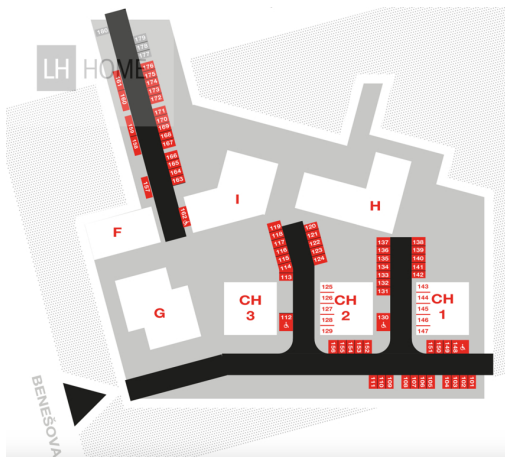

Pronájem plochy - skladovací boxy

Kutná Hora

Neuvedeno za měsíc

cena u makléře

Vyřizuje

Mgr. Petra Pavlíková

Tel.: 720034158

GSM: 720034158

E-mail:

ppavlikova@luxury-home.info

Plocha kanceláří: 15 m²
Stav objektu: velmi dobrý
Umístění objektu: rušná část obce

Druh objektu: cihlová
Druh prostor: Skladovací
Doprava: vlak; silnice; MHD; autobus

Energetická náročnost: C - Úsporná

POPIS NEMOVITOSTI: Nabízíme k pronájmu venkovní plochy v rámci projektu Residence Kutná Hora - adresa Za Lidkou 829.

jedná se o pozemky původně určené jako venkovní parkovací stání se samostatnými čísly parcelními, které aktuálně nejsou plně využity.

Nabízíme možnost jejich flexibilního využití dle potřeby nájemce.

Zvažovanou variantou je realizace skladovacích boxy, které by byly následně k dispozici k pronájmu či prodeji. ideálně řešené jak pro obyvatele projektu, tak i širší okolí.

Možné využití:

- skladovací boxy
- parkování osobních vozidel