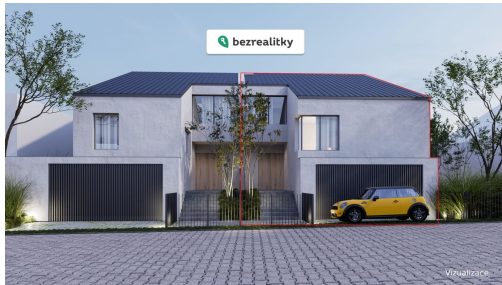

Prodej domu 257 m², pozemek 292 m²

Lipovická, 14200, Praha-Libuš, Praha

**28 400 000 Kč**
za nemovitost

Vyřizuje

Bezrealitky s.r.o**GSM:** +420 226 254 111**E-mail:**inzerce@bezrealitky.cz

Poloha objektu:	řadový	Druh objektu:	cihlová
Stav objektu:	novostavba	Počet podlaží v objektu:	1
Typ domu:	přízemní	Zastavěná plocha:	257 m ²
Užitná plocha:	257 m ²	Plocha parcely:	292 m ²
Plocha sklepu:	71 m ²	Ostatní:	Garáž; Parkoviště
Energetická náročnost:	A - Mimořádně úsporná		

POPIS NEMOVITOSTI: Nabízím k prodeji prostorný nízkoenergetický rodinný dům o dispozici 6+kk s celkovou užitnou plochou 257 m², který je součástí komorního projektu Domy Lipovická. K domu náleží pozemek o výměře 292 m² a dvojgaráž, vše v osobním vlastnictví.

(Dům A - parc. č. 654/3, k. ú. Písnice [720984], LV 451)

V projektu Domy Lipovická jsou dva moderní nízkoenergetické rodinné domy, navržené s důrazem na komfort, kvalitu provedení a dlouhodobou úspornost provozu. Dům je vybaven tepelným čerpadlem, podlahovým vytápěním, dřevěnými podlahami, okny s izolačním trojsklem a velkoformátovým HS portálem, který přirozeně propojuje interiér se zahradou. Samozřejmostí jsou kvalitní designové obklady a nadčasové materiály, které podtrhují moderní charakter domu a minimalizují nároky na údržbu.

Nemovitost se nachází v klidné rezidenční zástavbě Prahy 4 - Písnice, obklopené rodinnými domy. Lokalita nabízí ideální rovnováhu mezi městským komfortem a blízkostí přírody.

- budoucí stanice metra D - Písnice: cca 400 m
- autobusová zastávka: 100 m
- nájezd na Pražský okruh: 2 km