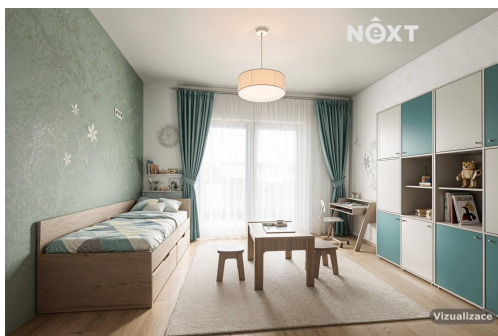

Prodej Rodinný dům, 122

37401, Sedlce, Svatý Jan nad Malší

9 990 000 Kč
za nemovitost

Vyřizuje

Jan Kubeš

Tel.: 800 700 099

GSM: +420 725 173 088

E-mail:

info@nextreality.cz

Poloha objektu: samostatný

Stav objektu: novostavba

Typ domu: přízemní

Energetická náročnost: G - Mimořádně nehospodárná

Druh objektu: cihlová

Počet podlaží v objektu: 1

Užitná plocha: 122 m²

POPIS NEMOVITOSTI: Exkluzivně nabízíme k prodeji moderní novostavbu rodinného domu o dispozici 4+kk v obci Svatý Jan nad Malší, v katastrálním území Sedlce. Dům je situován na pozemku o výměře 1 011 m² a nabízí komfortní bydlení s důrazem na moderní standardy, úsporný provoz a pohodlí celé rodiny.

Rodinný dům disponuje užitnou plochou 122,43 m² a jeho součástí je prostorná terasa o velikosti 33,43 m², která přirozeně navazuje na obytnou část domu a vytváří ideální prostor pro relaxaci, posezení s rodinou nebo letní grilování. Součástí domu bude také příprava na budoucí realizaci bazénu.

Nemovitost bude dokončena a připravena k předání do konce srpna. Dům se bude předávat bez kuchyňské linky, což novému majiteli umožní realizaci kuchyně přesně podle vlastních představ a požadavků.

Vytápění domu i ohřev vody bude zajištěno tepelným čerpadlem s rozvodem do podlahového vytápění, což zajistí komfortní a úsporné bydlení s rovnoměrným rozložením tepla po celém domě. Dům je napojen na obecní vodovod, odpad je řešen prostřednictvím vlastní ČOV.

Lokalita nabízí klidné bydlení v blízkosti přírody a zároveň dobrou dostupnost do České Budějovice. Obec Svatý Jan nad Malší disponuje základní občanskou vybaveností včetně mateřské a základní školy, obchodu, restaurace či