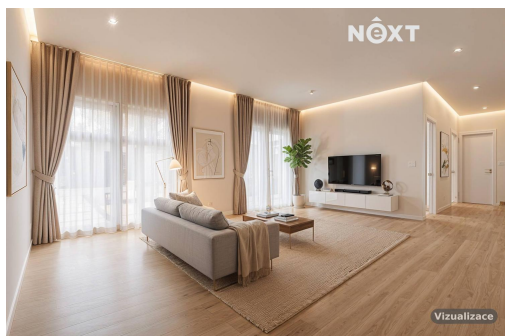

Prodej Rodinný dům, 122

37401, Sedlce, Svatý Jan nad Malší

9 990 000 Kč
za nemovitost

Vyřizuje

Jan Kubeš

Tel.: 800 700 099

GSM: +420 725 173 088

E-mail:

info@nextreality.cz

Poloha objektu: samostatný

Stav objektu: novostavba

Typ domu: přízemní

Energetická náročnost: G - Mimořádně nehospodárná

Druh objektu: cihlová

Počet podlaží v objektu: 1

Užitná plocha: 122 m²

POPIS NEMOVITOSTI: Exkluzivně nabízíme k prodeji moderní novostavbu rodinného domu o dispozici 4+kk v obci Svatý Jan nad Malší, v katastrálním území Sedlce. Dům je situován na pozemku o výměře 1 011 m² a nabízí komfortní bydlení s důrazem na moderní standardy, úsporný provoz a pohodlí celé rodiny.

Rodinný dům disponuje užitnou plochou 122,43 m² a jeho součástí je prostorná terasa o velikosti 33,43 m², která přirozeně navazuje na obytnou část domu a vytváří ideální prostor pro relaxaci, posezení s rodinou nebo letní grilování. Součástí domu bude také příprava na budoucí realizaci bazénu.

Nemovitost bude dokončena a připravena k předání do konce srpna. Dům se bude předávat bez kuchyňské linky, což novému majiteli umožní realizaci kuchyně přesně podle vlastních představ a požadavků.

Vytápění domu i ohřev vody bude zajištěno tepelným čerpadlem s rozvodem do podlahového vytápění, což zajistí komfortní a úsporné bydlení s rovnoměrným rozložením tepla po celém domě. Dům je napojen na obecní vodovod, odpad je řešen prostřednictvím vlastní ČOV.

Lokalita nabízí klidné bydlení v blízkosti přírody a zároveň dobrou dostupnost do České Budějovice. Obec Svatý Jan nad Malší disponuje základní občanskou vybaveností včetně mateřské a základní školy, obchodu, restaurace či