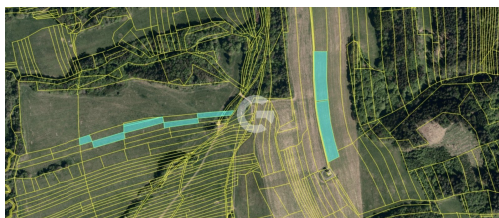

Výběr pozemků ve Vysokém Poli (okres Zlín) — výhodná cena 35 Kč/m²

Vysoké Pole

35 Kč
za m²

Vyřizuje

Marek Jaroš

Tel.: 725 707 826

GSM: +420725974842

E-mail:

jaros@good-move.cz

Celková plocha: 4 930 m²

Druh pozemku:

ostatní

Umístění objektu: polosamota

POPIS NEMOVITOSTI: Nabízíme k prodeji více pozemků v okolí Vysoké Pole z LV 42.

Cena pouze 35 Kč/m² dle vlastního výběru parcely.

Možnost koupě menších i větších výměr podle vašich potřeb.

Pozemky se nachází v klidné lokalitě s dobrou dostupností a jsou vhodné například jako investice, louka, zahrada či pro budoucí využití. Některé z nabízených pozemků se nachází v blízkosti plánované výstavby vodního díla Vlachovice.

_ možnost výběru konkrétní parcely

_ atraktivní cena

_ více výměr k dispozici

Pro více informací, mapy parcel nebo domluvení prohlídky mě neváhejte kontaktovat.