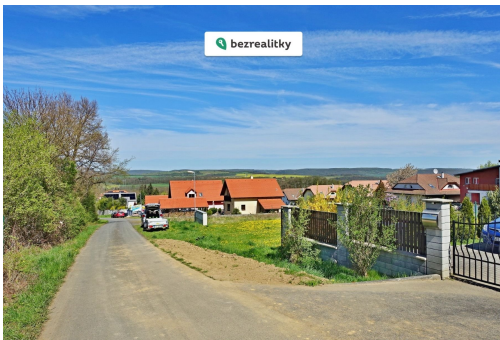

Prodej pozemku 801 m²

26728, Svinaře

4 950 000 Kč
za nemovitost

Vyřizuje

Bezrealitky s.r.o**GSM:** +420 226 254 111**E-mail:**inzerce@bezrealitky.cz**Celková plocha:** 801 m²**Druh pozemku:** pro bydlení

POPIS NEMOVITOSTI: Stavební pozemek 801 m² - Svinaře, ul. Kytínská | výhled na Brdy | připraveno k výstavbě
Nabízím k prodeji stavební pozemek o výměře 801 m² ve vyhledávané lokalitě Brdských lesů v jedné z nejtatraktivnějších částí obce Svinaře (okres Beroun), v klidné nové rezidenční zástavbě v ulici Kytínská. Lokalita nabízí ideální kombinaci soukromí, přírody a dostupnosti.

Přístup je zajištěn přímo z asfaltové obecní komunikace. Pozemek je bývalý ovocný sad a je oplocený. Elektrická přípojka je vedena v přiléhající obecní komunikaci. Pro napojení na vodovod a kanalizaci je zpracován projekt s uděleným souhlasem provozovatele - technické řešení je připravené a ověřené.

Pozemek je dle územního plánu určen k výstavbě rodinného domu. Tato nemovitost je určena výhradně přímým zájemcům o koupi. Na inzerát můžete také reagovat přímo na webu Bezrealitky.