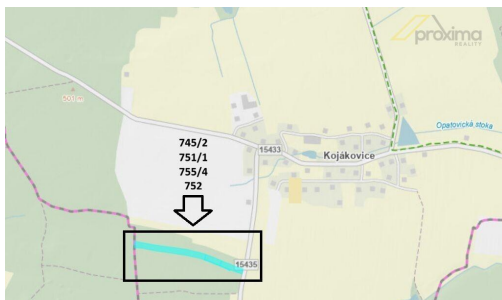

Prodej lesa 18.959 m², Kojákovice u Třeboně 1.093.140 Kč

Jílovice

1 093 140 Kč
za nemovitost

Vyřizuje

Proxima Reality

Tel.: 602 154 512

GSM: +420 602 154 512

E-mail:

info@proximareality.cz

Celková plocha: 18 959 m²

Druh pozemku: les

Umístění objektu: okraj obce

POPIS NEMOVITOSTI: Proxima Reality, s.r.o. nabízí v exkluzivním zastoupení klienta k prodeji soubor pozemků v katastrálním území Kojákovice, obec Jílovice u Třeboně. Pozemky jsou ve výlučném vlastnictví prodávajícího.

Předmětem prodeje jsou pozemky vedené na LV 438:

parc. č. 752 a 755/4 – lesní pozemky (14.982 m²) - cena 65 Kč/m²

parc. č. 751/2 – ostatní plocha (378 m²) - cena 30 Kč/m²

parc. č. 745/2 – orná půda (3.599 m²) - cena 30 Kč/m²

Lesní porost je ve zralém stavu a nabízí možnost hospodářského využití, včetně těžby dřeva. Nemovitost představuje zajímavou investiční příležitost jak pro hospodaření, tak pro dlouhodobé uložení prostředků do půdy a lesa.

V ceně je zahrnuta provize a související právní služby. Nad rámec ceny kupující hradí pouze poplatek za návrh na vklad na katastr. Majitel si vyhrazuje právo vybrat kupujícího na základě nabídky.

V případě zájmu o více informací kontaktujte makléřku zakázky.