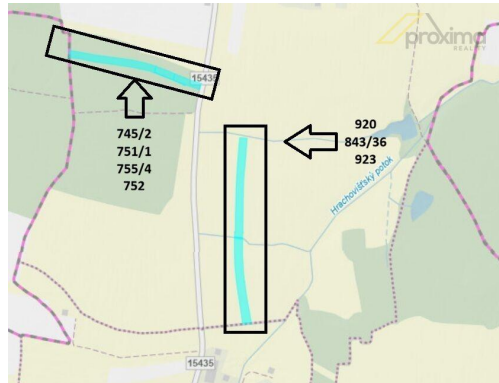

Prodej pole a lesa 48.856m², Kojákovice u Třeboně 2.442.800 Kč (50 Kč/m²)

Jílovice

50 Kč
za m²

Vyřizuje

Proxima Reality

Tel.: 602 154 512

GSM: +420 602 154 512

E-mail:

info@proximareality.cz

Celková plocha: 48 856 m²

Druh pozemku: les

Umístění objektu: okraj obce

POPIS NEMOVITOSTI: Proxima Reality, s.r.o. nabízí v exkluzivním zastoupení klienta k prodeji soubor pozemků (lesy a orná půda) v katastrálním území Kojákovice, obec Jílovice u Třeboně. Pozemky jsou ve výlučném vlastnictví prodávajícího.

Předmětem prodeje jsou pozemky vedené na LV 438:

parc. č. 752 a 755/4 - lesní pozemky (14.982 m²)

parc. č. 751/2 - ostatní plocha (378 m²)

parc. č. 745/2 - orná půda (3.599 m²)

parc. č. 920 a 923 - orná půda (29.673 m²)

parc. č. 843/36 - vodní plocha (224 m²)

Pozemky parc. č. 920, 923 a 843/36 jsou aktuálně propachtovány.

Lesní porost je ve zralém stavu a nabízí možnost hospodářského využití, včetně těžby dřeva. Nemovitost představuje zajímavou investiční příležitost jak pro hospodaření, tak pro dlouhodobé uložení prostředků do půdy a lesa.

V ceně je zahrnuta provize a související právní služby. Nad rámec ceny kupující hradí pouze poplatek za návrh na