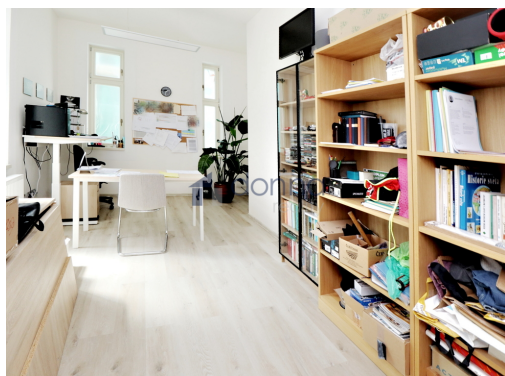

Pronájem kanceláří, 100 m², ulice Bělehradská, Praha 2 - Vinohrady

Bělehradská, Praha 2, Praha

39 000 Kč

za měsíc

+ poplatky 1.500 Kč +
energie na nájemce +
kauce 81.000 Kč. Neplatíte
provizi.

Vyřizuje

Ing. Renata Oberdieková

Tel.: 773590054

GSM: 773590054

E-mail:

oberdiekova@donnareality.cz

Plocha kanceláří:	100 m²
Stav objektu:	velmi dobrý
Ostatní:	Výtah
Plyn:	Plynovod
Energetická náročnost:	G - Mimořádně nevhodná

Druh objektu:	smíšená
Druh prostor:	Kanceláře
Umístění objektu:	centrum obce
Odpad:	Kanalizace

POPIS NEMOVITOSTI: Nabízíme k dlouhodobému pronájmu kancelářské prostory o výměře 100 m², umístěné ve 3. patře budovy s výtahem v mezipatrech, ulice Bělehradská, Praha 2- Vinohrady.

Jedná se o 4 kancelářské prostory, do nichž se vchází z prostorné vstupní haly. Je zde také kuchyňka s myčkou, lednicí a samostatná toaleta.

Kanceláře se pronajímají nezařízené.

Podlahy plovoucí. Topení a ohřev vody jsou zajištěné pomocí plynového kotle umístěného v pronajímaném prostoru.

Součástí ceny nájmu je 1 parkovací místo ve vnitrobloku budovy s vjezdem na dálkové ovládání.

Budova se nachází v samotném centru města s efektivním přístupem k městské hromadné dopravě - metro C a tram - stanice I. P. Pavlova, dále je v blízkosti i metro A - nám. Míru, nezanedbatelná je i blízkost Pražského městského okruhu.

K dispozici od 01. 07. 2026.