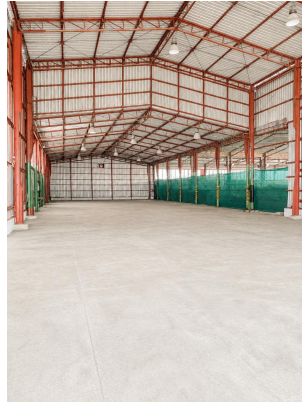

Pronájem skladové haly 885m², Strančice

Průmyslová, 25163, Strančice

80 000 Kč

za měsíc

+DPH

Vyřizuje

Ing. Adolf Cír

Tel.: +420 601378649

GSM: +420 601378649

E-mail:

adolfcir@gmail.com

Plocha kanceláří:	885 m²	Druh objektu:	montovaná
Stav objektu:	dobrý	Druh prostor:	Skladovací
Umístění objektu:	klidná část obce	Elektrina:	Elektro - 230 V; Elektro - 400 V
Energetická náročnost:	G - Mimořádně nehospodárná		

POPIS NEMOVITOSTI: Exkluzivně Vám nabízím k pronájmu skladovou halu o celkové výměře 885 m² and sup2;, situovanou v průmyslovém areálu v obci Strančice, na adrese Průmyslová 62.

Hala nabízí variabilní využití a je možné ji rozdělit na jednotlivé sekce dle potřeb nájemce. Objekt je vhodný zejména pro skladování, logistiku nebo lehkou výrobu.

Strategická lokalita nedaleko nájezdu na dálnici D1.

K dispozici je:

plechová skladová hala

betonová podlaha

pohodlný nájezd pro kamiony přímo z hlavní silnice

nakládací rampa

zavedená elektřina

sociální zázemí Měsíční nájemné činí 80.000 Kč + DPH + poplatky dle skutečného využití (orientačně cca 2.000 Kč).

Kauce ve výši jednoho měsíčního nájmu.

Provize RK ve výši jednoho měsíčního nájmu.

V případě zájmu o více informací nebo sjednání prohlídky mě prosím kontaktujte prostřednictvím odpovědního formuláře.