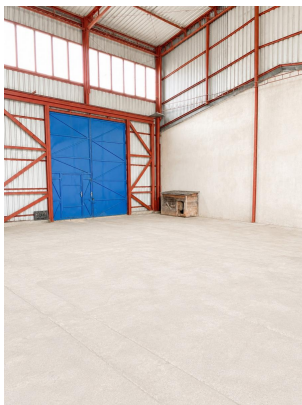

Pronájem skladové haly 885m², Strančice

Průmyslová, 25163, Strančice

80 000 Kč

za měsíc

+DPH

Vyřizuje

Ing. Adolf Cír

Tel.: +420 601378649

GSM: +420 601378649

E-mail:

adolfcir@gmail.com

Plocha kanceláří:	885 m²	Druh objektu:	montovaná
Stav objektu:	dobrý	Druh prostor:	Skladovací
Umístění objektu:	klidná část obce	Elektrina:	Elektro - 230 V; Elektro - 400 V
Energetická náročnost:	G - Mimořádně nehospodárná		

POPIS NEMOVITOSTI: Exkluzivně Vám nabízím k pronájmu skladovou halu o celkové výměře 885 m² and sup2;, situovanou v průmyslovém areálu v obci Strančice, na adrese Průmyslová 62.

Hala nabízí variabilní využití a je možné ji rozdělit na jednotlivé sekce dle potřeb nájemce. Objekt je vhodný zejména pro skladování, logistiku nebo lehkou výrobu.

Strategická lokalita nedaleko nájezdu na dálnici D1.

K dispozici je:

plechová skladová hala

betonová podlaha

pohodlný nájezd pro kamiony přímo z hlavní silnice

nakládací rampa

zavedená elektřina

sociální zázemí Měsíční nájemné činí 80.000 Kč + DPH + poplatky dle skutečného využití (orientačně cca 2.000 Kč).

Kauce ve výši jednoho měsíčního nájmu.

Provize RK ve výši jednoho měsíčního nájmu.

V případě zájmu o více informací nebo sjednání prohlídky mě prosím kontaktujte prostřednictvím odpovědního formuláře.