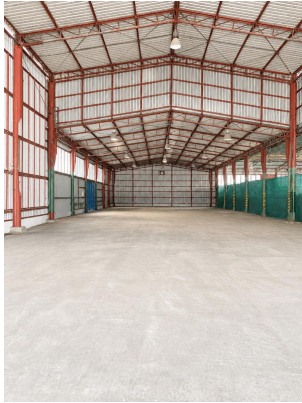

Pronájem skladové haly 885m², Strančice

Průmyslová, 25163, Strančice

80 000 Kč

za měsíc

+DPH

Vyřizuje

Ing. Adolf Cír

Tel.: +420 601378649

GSM: +420 601378649

E-mail:

adolfcir@gmail.com

Plocha kanceláří:	885 m²	Druh objektu:	montovaná
Stav objektu:	dobrý	Druh prostor:	Skladovací
Umístění objektu:	klidná část obce	Elektrina:	Elektro - 230 V; Elektro - 400 V
Energetická náročnost:	G - Mimořádně nehospodárná		

POPIS NEMOVITOSTI: Exkluzivně Vám nabízím k pronájmu skladovou halu o celkové výměře 885 m² and sup2;, situovanou v průmyslovém areálu v obci Strančice, na adrese Průmyslová 62.

Hala nabízí variabilní využití a je možné ji rozdělit na jednotlivé sekce dle potřeb nájemce. Objekt je vhodný zejména pro skladování, logistiku nebo lehkou výrobu.

Strategická lokalita nedaleko nájezdu na dálnici D1.

K dispozici je:

plechová skladová hala

betonová podlaha

pohodlný nájezd pro kamiony přímo z hlavní silnice

nakládací rampa

zavedená elektřina

sociální zázemí Měsíční nájemné činí 80.000 Kč + DPH + poplatky dle skutečného využití (orientačně cca 2.000 Kč).

Kauce ve výši jednoho měsíčního nájmu.

Provize RK ve výši jednoho měsíčního nájmu.

V případě zájmu o více informací nebo sjednání prohlídky mě prosím kontaktujte prostřednictvím odpovědního formuláře.