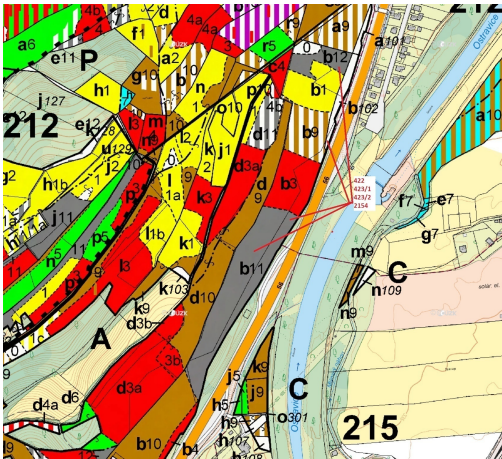

Lesní pozemky a ostatní plocha o výměře 49 039 m², podíl 1/1, katastrální území Metylovice, obec Met

73949, Metylovice

1 138 000 Kč
za nemovitost

Vyřizuje

Call centrum

exdrazby.cz

Tel.: +420 774 740 636

GSM: +420 774 740 636

E-mail:

dotazy@exdrazby.cz

Celková plocha: 49 039 m²

Druh pozemku: les

POPIS NEMOVITOSTI: Lesní pozemky a ostatní plocha o výměře 49 039 m², parcelní čísla 422, 423/1, 423/2, 2154, podíl 1/1, katastrální území Metylovice, obec Metylovice, obec s rozšířenou působností Frýdlant nad Ostravicí, okres Frýdek-Místek, Moravskoslezský kraj.