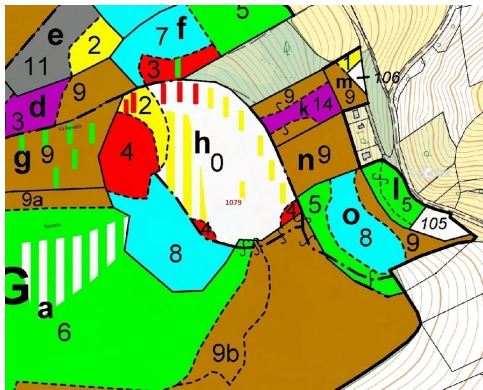

## Lesní pozemek o výměře 32 925 m<sup>2</sup>, podíl 1/1, katastrální území Krámy, obec Nové Dvory, obec s rozšíř

262, Nové Dvory

**764 000 Kč**  
za nemovitost

Vyřizuje  
**Call centrum**  
**exdrazby.cz**  
**Tel.:** +420 774 740 636  
**GSM:** +420 774 740 636  
**E-mail:**  
[dotazy@exdrazby.cz](mailto:dotazy@exdrazby.cz)

**Celková plocha:** 32 925 m<sup>2</sup>

**Druh pozemku:** les

**POPIS NEMOVITOSTI:** Lesní pozemek o výměře 32 925 m<sup>2</sup>, parcelní číslo 1079, podíl 1/1, katastrální území Krámy, obec Nové Dvory, obec s rozšířenou působností Dobříš, okres Příbram, Středočeský kraj.