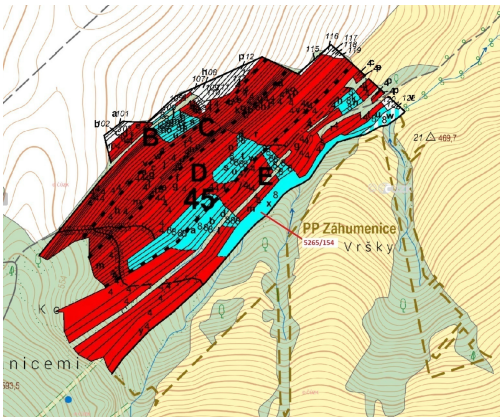

Lesní pozemek o výměře 16 804 m², podíl 1/1, katastrální území Strání, obec Strání, obec s rozšířeno

68765, Strání

458 000 Kč
za nemovitost

Vyřizuje
Call centrum
exdrazby.cz
Tel.: +420 774 740 636
GSM: +420 774 740 636
E-mail:
dotazy@exdrazby.cz

Celková plocha: 16 804 m²

Druh pozemku: les

POPIS NEMOVITOSTI: Lesní pozemek o výměře 16 804 m², parcelní číslo 5265/154, podíl 1/1, katastrální území Strání, obec Strání, obec s rozšířenou působností Uherský Brod, okres Uherské Hradiště, Zlínský kraj.