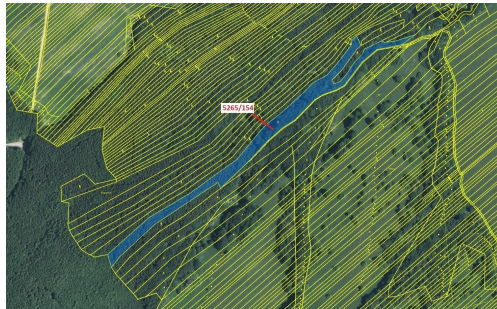

Lesní pozemek o výměře 16 804 m², podíl 1/1, katastrální území Strání, obec Strání, obec s rozšířeno

68765, Strání

458 000 Kč
za nemovitost

Vyřizuje
Call centrum
exdrazby.cz
Tel.: +420 774 740 636
GSM: +420 774 740 636
E-mail:
dotazy@exdrazby.cz

Celková plocha: 16 804 m²

Druh pozemku: les

POPIS NEMOVITOSTI: Lesní pozemek o výměře 16 804 m², parcelní číslo 5265/154, podíl 1/1, katastrální území Strání, obec Strání, obec s rozšířenou působností Uherský Brod, okres Uherské Hradiště, Zlínský kraj.