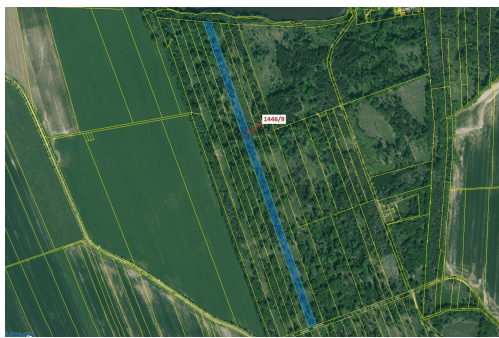

Lesní pozemek o výměře 19 879 m², podíl 1/1, katastrální území Břehov, obec Břehov, obec s rozšířeno

373, Břehov

303 000 Kč
za nemovitost

Vyřizuje
Call centrum
exdrazby.cz
Tel.: +420 774 740 636
GSM: +420 774 740 636
E-mail:
dotazy@exdrazby.cz

Celková plocha: 19 879 m²

Druh pozemku: les

POPIS NEMOVITOSTI: Lesní pozemek o výměře 19 879 m², parcelní číslo 1446/9, podíl 1/1, katastrální území Břehov, obec Břehov, obec s rozšířenou působností České Budějovice, okres České Budějovice, Jihočeský kraj. Po těžbě.