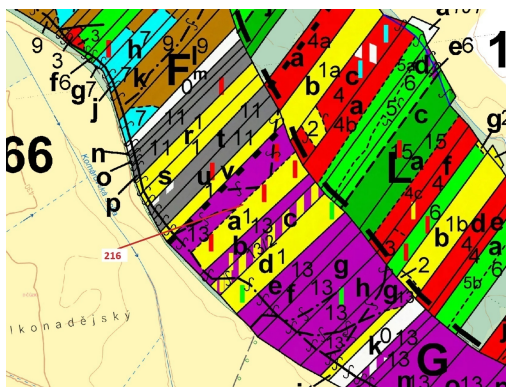

Lesní pozemek o výměře 12 481 m², podíl 1/1, katastrální území Komárov u Soběslavi, obec Komárov, ob

392, Komárov

260 000 Kč
za nemovitost

Vyřizuje
Call centrum
exdrazby.cz
Tel.: +420 774 740 636
GSM: +420 774 740 636
E-mail:
dotazy@exdrazby.cz

Celková plocha: 12 481 m²

Druh pozemku: les

POPIS NEMOVITOSTI: Lesní pozemek o výměře 12 481 m², parcelní číslo 216, podíl 1/1, katastrální území Komárov u Soběslavi, obec Komárov, obec s rozšířenou působností Soběslav, okres Tábor, Jihočeský kraj. Částečně po těžbě.