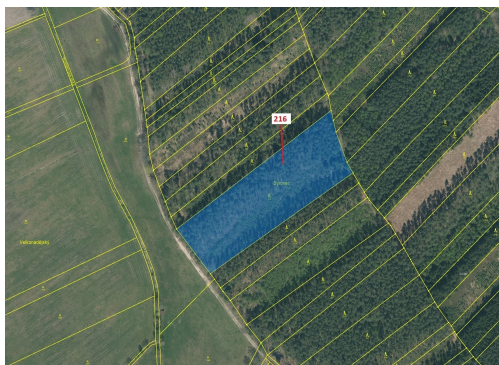

Lesní pozemek o výměře 12 481 m², podíl 1/1, katastrální území Komárov u Soběslavi, obec Komárov, ob

392, Komárov

260 000 Kč
za nemovitost

Vyřizuje
Call centrum
exdrazby.cz
Tel.: +420 774 740 636
GSM: +420 774 740 636
E-mail:
dotazy@exdrazby.cz

Celková plocha: 12 481 m²

Druh pozemku: les

POPIS NEMOVITOSTI: Lesní pozemek o výměře 12 481 m², parcelní číslo 216, podíl 1/1, katastrální území Komárov u Soběslavi, obec Komárov, obec s rozšířenou působností Soběslav, okres Tábor, Jihočeský kraj. Částečně po těžbě.