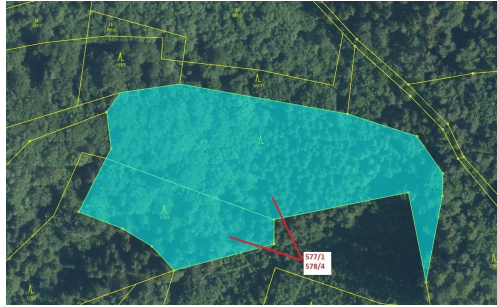

## Lesní pozemky o výměře 10 642 m<sup>2</sup>, podíl 1/1, katastrální území Leskovec, obec Leskovec, obec s rozší

756, Leskovec

**247 000 Kč**  
za nemovitost

Vyřizuje

**Call centrum**

**exdrazby.cz**

**Tel.:** +420 774 740 636

**GSM:** +420 774 740 636

**E-mail:**

[dotazy@exdrazby.cz](mailto:dotazy@exdrazby.cz)

**Celková plocha:** 10 642 m<sup>2</sup>

**Druh pozemku:** les

**POPIS NEMOVITOSTI:** Lesní pozemky o výměře 10 642 m<sup>2</sup>, parcelní čísla 577/1, 578/4, podíl 1/1, katastrální území Leskovec, obec Leskovec, obec s rozšířenou působností Vsetín, okres Vsetín, Zlínský kraj.