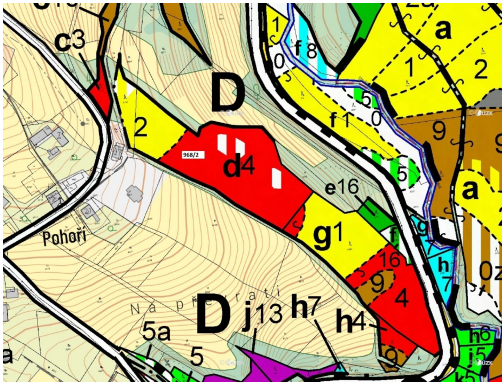

Lesní pozemek o výměře 10 319 m², podíl 1/1, katastrální území Pohoří u Stružince, obec Stružinec, o

512, Stružinec

240 000 Kč
za nemovitost

Vyřizuje
Call centrum
exdrazby.cz
Tel.: +420 774 740 636
GSM: +420 774 740 636
E-mail:
dotazy@exdrazby.cz

Celková plocha: 10 319 m²

Druh pozemku: les

POPIS NEMOVITOSTI: Lesní pozemek o výměře 10 319 m², parcelní číslo 968/2, podíl 1/1, katastrální území Pohoří u Stružince, obec Stružinec, obec s rozšířenou působností Semily, okres Semily, Liberecký kraj.