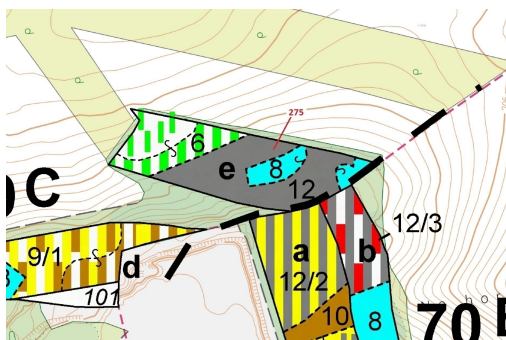

Lesní pozemek o výměře 10 319 m², podíl 1/1, katastrální území Jeviněves, obec Jeviněves, obec s roz

27705, Jeviněves

240 000 Kč
za nemovitost

Vyřizuje
Call centrum
exdrazby.cz
Tel.: +420 774 740 636
GSM: +420 774 740 636
E-mail:
dotazy@exdrazby.cz

Celková plocha: 10 319 m²

Druh pozemku: les

POPIS NEMOVITOSTI: Lesní pozemek o výměře 10 319 m², parcelní číslo 275, podíl 1/1, katastrální území Jeviněves, obec Jeviněves, obec s rozšířenou působností Mělník, okres Mělník, Středočeský kraj. Po těžbě.