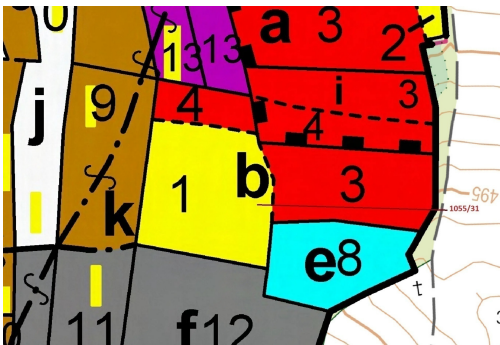

## Lesní pozemek o výměře 9 168 m<sup>2</sup>, podíl 1/1, katastrální území Radonice u Milavčí, obec Milavče, obec

34401, Milavče

**240 000 Kč**  
za nemovitost

Vyřizuje  
**Call centrum**  
**exdrazby.cz**  
**Tel.:** +420 774 740 636  
**GSM:** +420 774 740 636  
**E-mail:**  
[dotazy@exdrazby.cz](mailto:dotazy@exdrazby.cz)

**Celková plocha:** 9 168 m<sup>2</sup>

**Druh pozemku:** les

**POPIS NEMOVITOSTI:** Lesní pozemek o výměře 9 168 m<sup>2</sup>, parcelní číslo 1055/31, podíl 1/1, katastrální území Radonice u Milavčí, obec Milavče, obec s rozšířenou působností Domažlice, okres Domažlice, Plzeňský kraj.