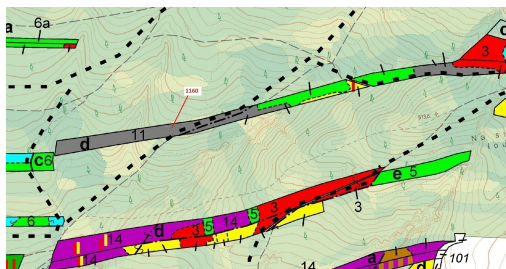

## Lesní pozemek o výměře 12 984 m<sup>2</sup>, podíl 1/1, katastrální území Podbořánky, obec Jesenice, obec s roz

270, Jesenice

**223 000 Kč**  
za nemovitost

Vyřizuje

**Call centrum**

**exdrazby.cz**

**Tel.:** +420 774 740 636

**GSM:** +420 774 740 636

**E-mail:**

[dotazy@exdrazby.cz](mailto:dotazy@exdrazby.cz)

**Celková plocha:** 12 984 m<sup>2</sup>

**Druh pozemku:** les

**POPIS NEMOVITOSTI:** Lesní pozemek o výměře 12 984 m<sup>2</sup>, parcelní číslo 1160, podíl 1/1, katastrální území Podbořánky, obec Jesenice, obec s rozšířenou působností Rakovník, okres Rakovník, Středočeský kraj. Po těžbě.