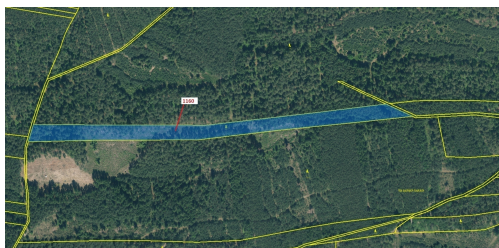

## Lesní pozemek o výměře 12 984 m<sup>2</sup>, podíl 1/1, katastrální území Podbořánky, obec Jesenice, obec s roz

270, Jesenice

**223 000 Kč**  
za nemovitost

Vyřizuje

**Call centrum**

**exdrazby.cz**

**Tel.:** +420 774 740 636

**GSM:** +420 774 740 636

**E-mail:**

[dotazy@exdrazby.cz](mailto:dotazy@exdrazby.cz)

**Celková plocha:** 12 984 m<sup>2</sup>

**Druh pozemku:** les

**POPIS NEMOVITOSTI:** Lesní pozemek o výměře 12 984 m<sup>2</sup>, parcelní číslo 1160, podíl 1/1, katastrální území Podbořánky, obec Jesenice, obec s rozšířenou působností Rakovník, okres Rakovník, Středočeský kraj. Po těžbě.