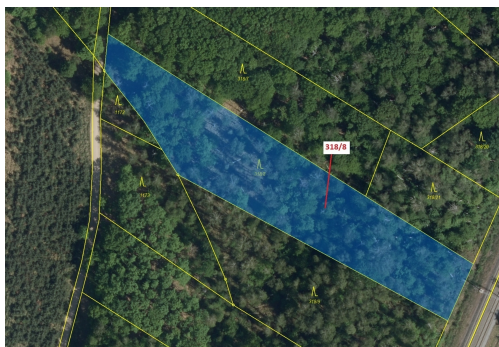

## Lesní pozemek o výměře 5317 m<sup>2</sup>, podíl 1/1, katastrální území Čeperka, obec Čeperka, obec s rozšířeno

533, Čeperka

**209 000 Kč**  
za nemovitost

Vyřizuje  
**Call centrum**  
**exdražby.cz**  
**Tel.:** +420 774 740 636  
**GSM:** +420 774 740 636  
**E-mail:**  
dotazy@exdražby.cz

**Celková plocha:** 5 317 m<sup>2</sup>

**Druh pozemku:** les

**POPIS NEMOVITOSTI:** Lesní pozemek o výměře 5317 m<sup>2</sup>, parcelní číslo 318/8, podíl 1/1, katastrální území Čeperka, obec Čeperka, obec s rozšířenou působností Pardubice, okres Pardubice, Pardubický kraj.