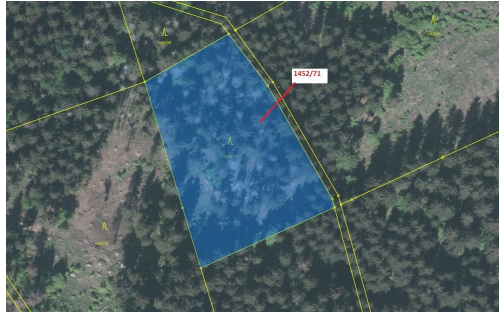

Lesní pozemek o výměře 6 298 m², podíl 1/1, katastrální území Horní Lomná, obec Horní Lomná, obec s

739, Horní Lomná

172 000 Kč
za nemovitost

Vyřizuje

Call centrum

exdrazby.cz

Tel.: +420 774 740 636

GSM: +420 774 740 636

E-mail:

dotazy@exdrazby.cz

Celková plocha: 6 298 m²

Druh pozemku: les

POPIS NEMOVITOSTI: Lesní pozemek o výměře 6 298 m², parcelní číslo 1452/71, podíl 1/1, katastrální území Horní Lomná, obec Horní Lomná, obec s rozšířenou působností Jablunkov, okres Frýdek-Místek, Moravskoslezský kraj.