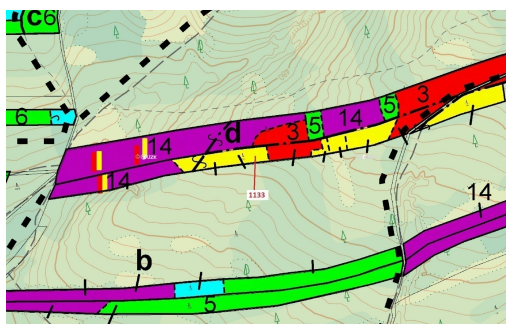

Lesní pozemek o výměře 7 895 m², podíl 1/1, katastrální území Podbořánky, obec Jesenice, obec s rozš

270, Jesenice

171 000 Kč
za nemovitost

Vyřizuje
Call centrum
exdrazby.cz
Tel.: +420 774 740 636
GSM: +420 774 740 636
E-mail:
dotazy@exdrazby.cz

Celková plocha: 7 895 m²

Druh pozemku: les

POPIS NEMOVITOSTI: Lesní pozemek o výměře 7 895 m², parcelní číslo 1133, podíl 1/1, katastrální území Podbořánky, obec Jesenice, obec s rozšířenou působností Rakovník, okres Rakovník, Středočeský kraj. Částečně po těžbě.