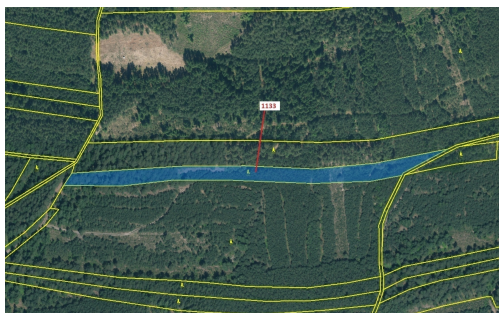

Lesní pozemek o výměře 7 895 m², podíl 1/1, katastrální území Podbořánky, obec Jesenice, obec s rozš

270, Jesenice

171 000 Kč
za nemovitost

Vyřizuje
Call centrum
exdrazby.cz
Tel.: +420 774 740 636
GSM: +420 774 740 636
E-mail:
dotazy@exdrazby.cz

Celková plocha: 7 895 m²

Druh pozemku: les

POPIS NEMOVITOSTI: Lesní pozemek o výměře 7 895 m², parcelní číslo 1133, podíl 1/1, katastrální území Podbořánky, obec Jesenice, obec s rozšířenou působností Rakovník, okres Rakovník, Středočeský kraj. Částečně po těžbě.